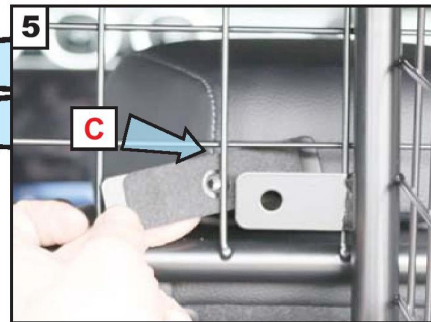

MB GLC-Klasse X254
(2022->) SUV

Monteringsanvisning
Hundegitter Skillevegg

Plate (C) festes
på baksiden av hundegitteret

Sjekk over alle fester