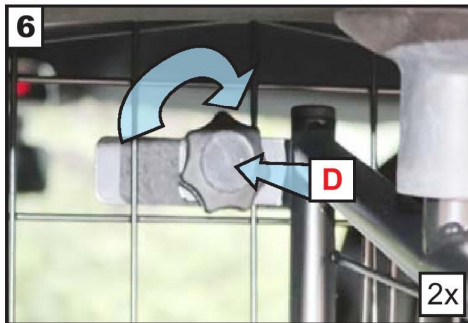

MB GLC-Klasse X254
(2022->) SUV

Monteringsanvisning
Hundegitter Skillevegg

Plate (C) festes
på baksiden av hundegitteret

Sjekk over alle fester