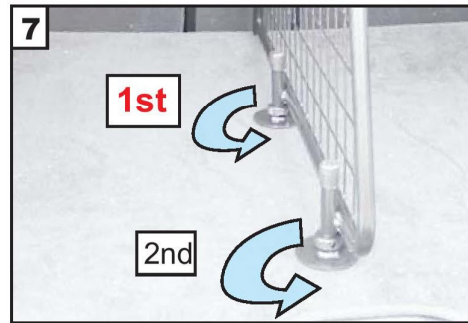

MB GLC-Klasse X254
(2022->) SUV

Monteringsanvisning
Hundegitter Skillevegg

Plate (C) festes
på baksiden av hundegitteret

Sjekk over alle fester