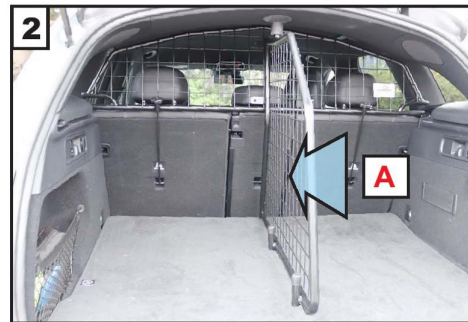

MB GLC-Klasse X254
(2022->) SUV

Monteringsanvisning
Hundegitter Skillevegg

Plate (C) festes
på baksiden av hundegitteret

Sjekk over alle fester