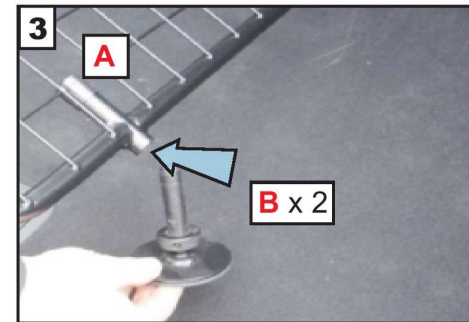

MB GLC-Klasse X254
(2022->) SUV

Monteringsanvisning
Hundegitter Skillevegg

Plate (C) festes
på baksiden av hundegitteret

Sjekk over alle fester