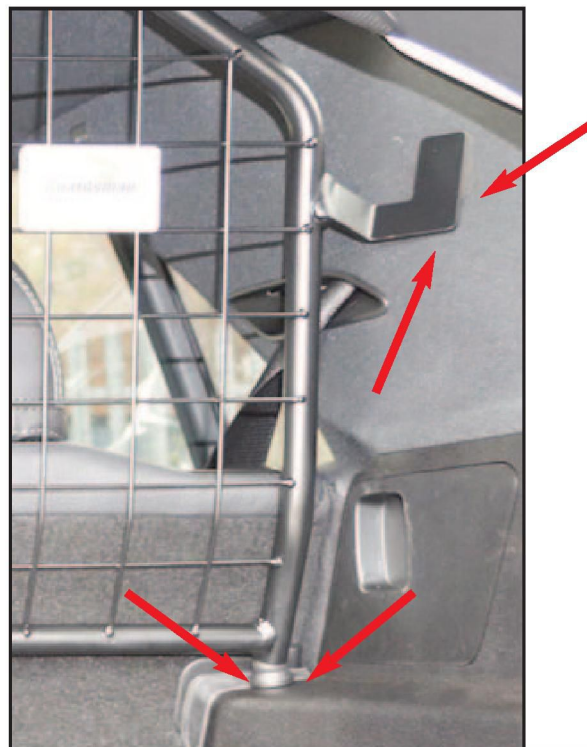

MB GLE-Klasse V167
(2019->) SUV

Se over monteringsanvisningen FØR montering

Hundegitter
Monteringsanvisning

1
Sett inn hundegitteret i bilen i en vinkel
Pass på at logo siden peker mot bakluken

Sett hundegitteret på plass
som vist på bildet

Sett på brakett (B) på toppen av gitteret

Skrue denne på plass med håndskruer (C)

Sett inn festestag på begge sider