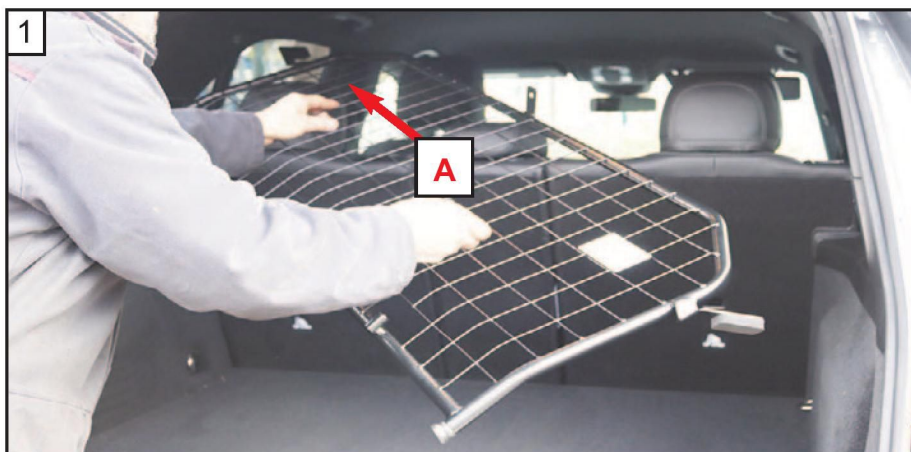

MB GLE-Klasse V167
(2019->) SUV

Se over monteringsanvisningen FØR montering

Hundegitter
Monteringsanvisning

1
Sett inn hundegitteret i bilen i en vinkel
Pass på at logo siden peker mot bakluken

Sett hundegitteret på plass
som vist på bildet

Sett på brakett (B) på toppen av gitteret

Skrue denne på plass med håndskruer (C)

Sett inn festestag på begge sider