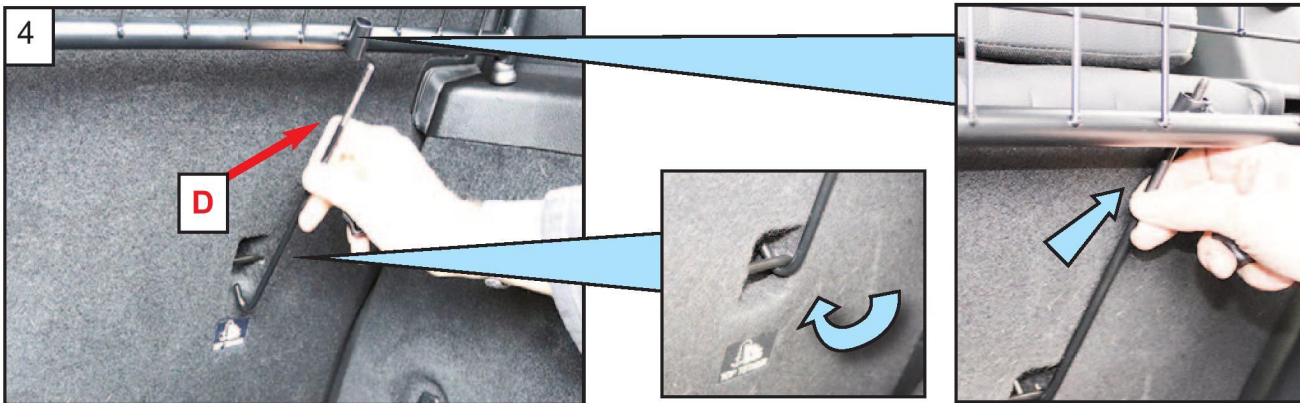

MB GLE-Klasse V167
(2019->) SUV

Se over monteringsanvisningen FØR montering

Hundegitter
Monteringsanvisning

1
Sett inn hundegitteret i bilen i en vinkel
Pass på at logo siden peker mot bakluken

Sett hundegitteret på plass
som vist på bildet

Sett på brakett (B) på toppen av gitteret

Skrue denne på plass med håndskruer (C)

Sett inn festestag på begge sider