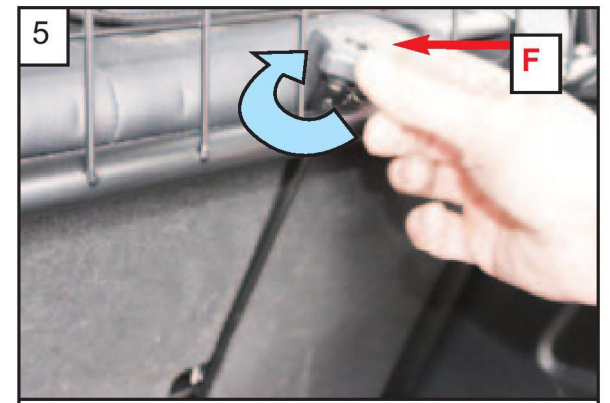

MB GLE-Klasse V167
(2019->) SUV

Se over monteringsanvisningen FØR montering

Hundegitter
Monteringsanvisning

1
Sett inn hundegitteret i bilen i en vinkel
Pass på at logo siden peker mot bakluken

Sett hundegitteret på plass
som vist på bildet

Sett på brakett (B) på toppen av gitteret

Skrue denne på plass med håndskruer (C)

Sett inn festestag på begge sider