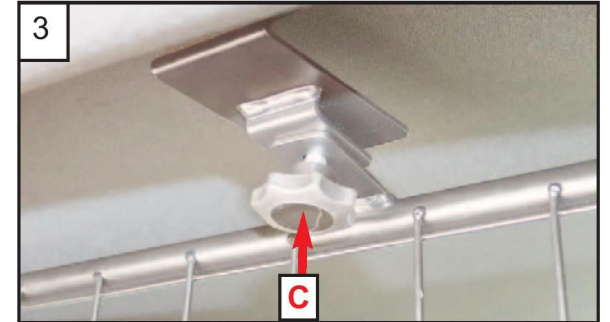

MB GLE-Klasse V167
(2019->) SUV

Se over monteringsanvisningen FØR montering

Hundegitter
Monteringsanvisning

1
Sett inn hundegitteret i bilen i en vinkel
Pass på at logo siden peker mot bakluken

Sett hundegitteret på plass
som vist på bildet

Sett på brakett (B) på toppen av gitteret

Skrue denne på plass med håndskruer (C)

Sett inn festestag på begge sider