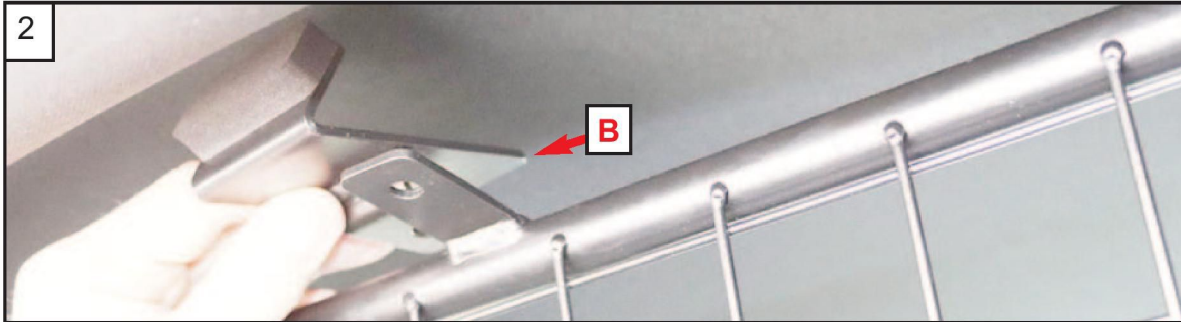

MB GLE-Klasse V167
(2019->) SUV

Se over monteringsanvisningen FØR montering

Hundegitter
Monteringsanvisning

1
Sett inn hundegitteret i bilen i en vinkel
Pass på at logo siden peker mot bakluken

Sett hundegitteret på plass
som vist på bildet

Sett på brakett (B) på toppen av gitteret

Skrue denne på plass med håndskruer (C)

Sett inn festestag på begge sider