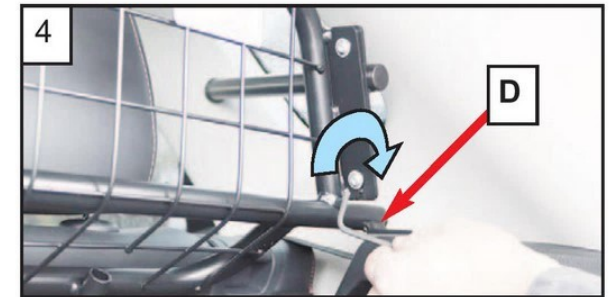

1 

Juster seteryggen 1 klikk fram og sett inn hundegitteret

Plasser hundegitter i riktig posisjon som vist på bildet

Sett inn festearm (H) på høyre side

Sett inn skurer

Stram til skurene og følg samme prosedyre på begge sider

Sett inn og stram begge festestagene