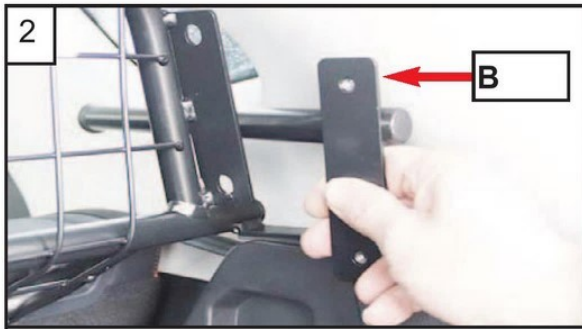

Les gjennom hele monteringsanvisningen før montering

 Om du ønsker å bruke bagasjeromstrekket må denne settes inn før montering.

Bagasjeromstrekket kan IKKE fjernes etter hundegitteret er montert.

Juster seteryggen i 1 klikk fram før montering

1 

Juster seteryggen 1 klikk fram og sett inn hundegitteret

Plasser hundegitter i riktig posisjon som vist på bildet

Sett inn festearm (H) på høyre side

Sett inn skurer

Stram til skurene og følg samme prosedyre på begge sider