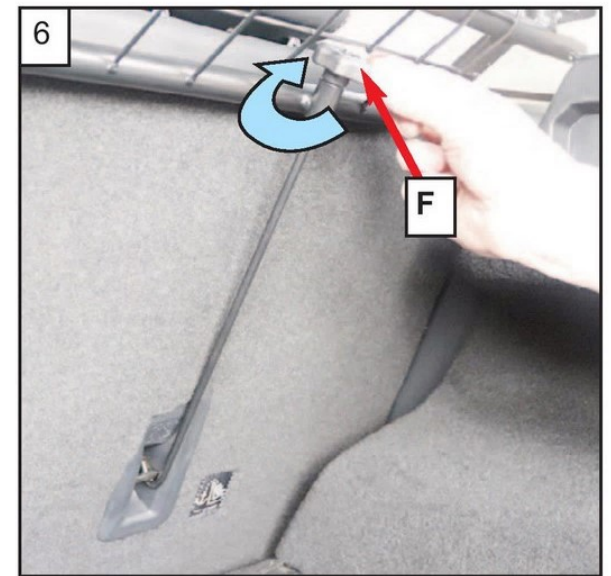

1 

Juster seteryggen 1 klikk fram og sett inn hundegitteret

Plasser hundegitter i riktig posisjon som vist på bildet

Sett inn festearm (H) på høyre side

Sett inn skurer

Stram til skurene og følg samme prosedyre på begge sider

Sett inn og stram begge festestagene