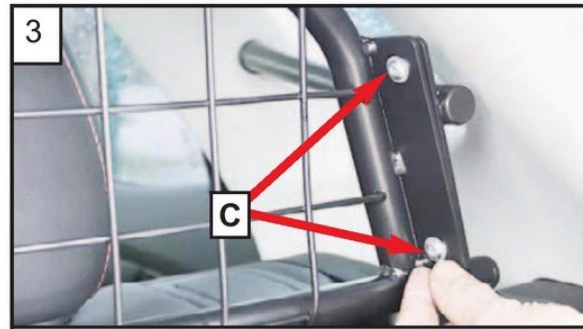

1 

Juster seteryggen 1 klikk fram og sett inn hundegitteret

Plasser hundegitter i riktig posisjon som vist på bildet

Sett inn festearm (H) på høyre side

Sett inn skurer

Stram til skurene og følg samme prosedyre på begge sider

Sett inn og stram begge festestagene