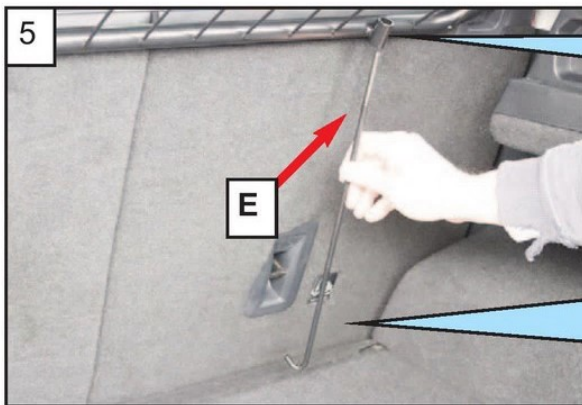

Les gjennom hele monteringsanvisningen før montering

 Om du ønsker å bruke bagasjeromstrekket må denne settes inn før montering.

Bagasjeromstrekket kan IKKE fjernes etter hundegitteret er montert.

Juster seteryggen i 1 klikk fram før montering

1 

Juster seteryggen 1 klikk fram og sett inn hundegitteret

Plasser hundegitter i riktig posisjon som vist på bildet

Sett inn festearm (H) på høyre side

Sett inn skurer

Stram til skurene og følg samme prosedyre på begge sider

Sett inn og stram begge festestagene