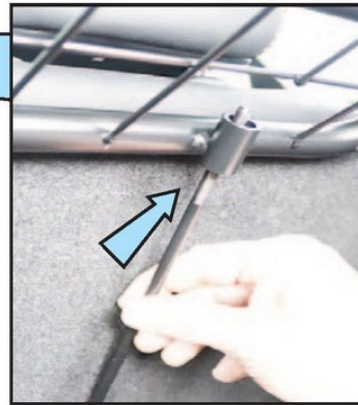

1 

Juster seteryggen 1 klikk fram og sett inn hundegitteret

Plasser hundegitter i riktig posisjon som vist på bildet

Sett inn festearm (H) på høyre side

Sett inn skurer

Stram til skurene og følg samme prosedyre på begge sider

Sett inn og stram begge festestagene