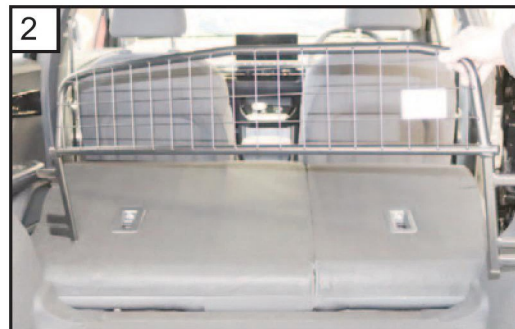

Se gjennom hele instruksjonen før montering

Legg ned baksetene

Sett inn hundegitteret

Plasser gitteret i vist plassering på begge sider

Løft opp baksetene og klikk de på plass

Monter hatthyllen om ønskelig