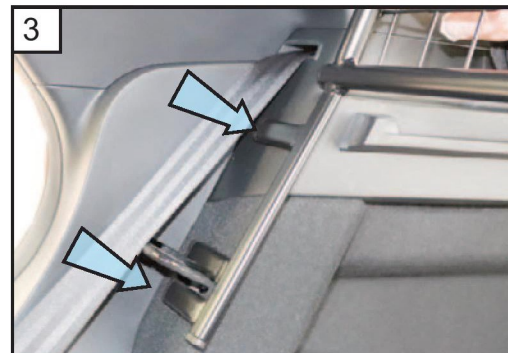

Se gjennom hele instruksjonen før montering

Legg ned baksetene

Sett inn hundegitteret

Plasser gitteret i vist plassering på begge sider

Løft opp baksetene og klikk de på plass

Monter hatthyllen om ønskelig