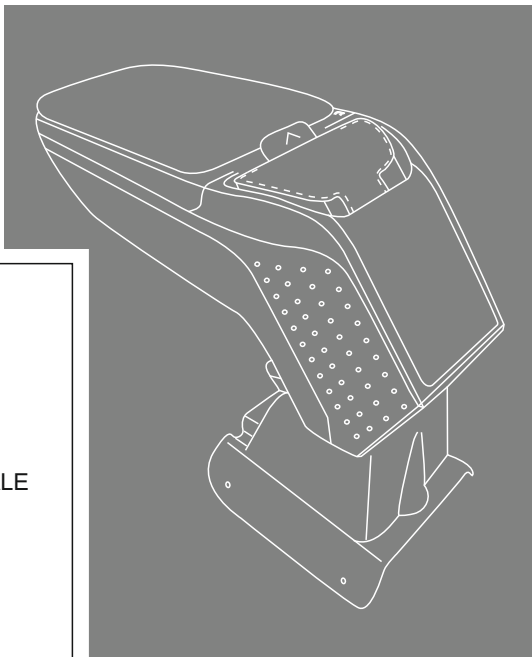

MINI II. 2007-2014

ARMSTER 2:

V00382

EN	CENTER ARMREST
D	MITTELARMLEHNE
F	ACCOUDOIR CENTRAL
E	APOYABRAZOS CENTRAL
NL	CENTER CONSOLE
I	APPOGGIA BRACCIO CENTRALE
P	CONSOLE
H	KARTÁMASZ
CZ	OPĚRKY RUKY
SK	STREDOVA OPIERKA RUKY
SL	NASLON ROKE
HR	NASLON ZA RUKU
RO	COTIERĂ
RU	ПОДЛОКОТНИК
PL	PODŁOKIETNIK
TR	OTOMOBIL KOLÇAĞI

4x

St 4,8x16

4x

St 3,9x25

4x

Ø 4,3x12