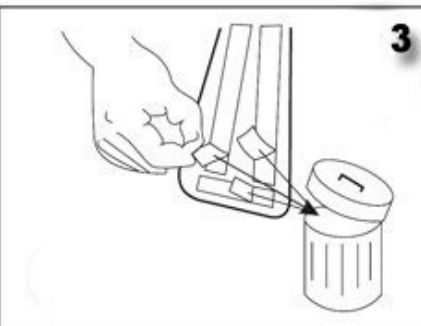

# Mini Cooper Countryman 2011 → PU Side Mouldings F-4

ledere cm goed aandrukken !!  
Press very carefully every cm !!  
Sehr fest andrücken jeden cm !!