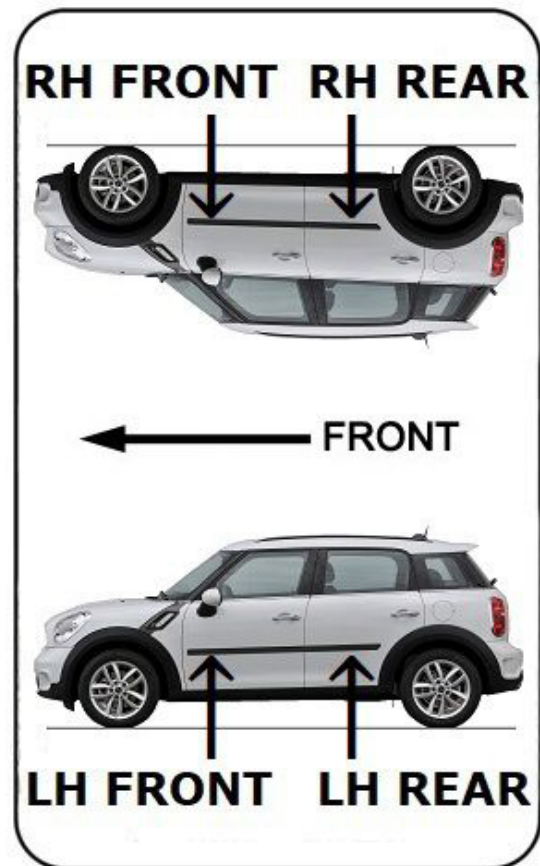

# Mini Cooper Countryman 2011 → PU Side Mouldings F-4

ledere cm goed aandrukken !!  
Press very carefully every cm !!  
Sehr fest andrücken jeden cm !!