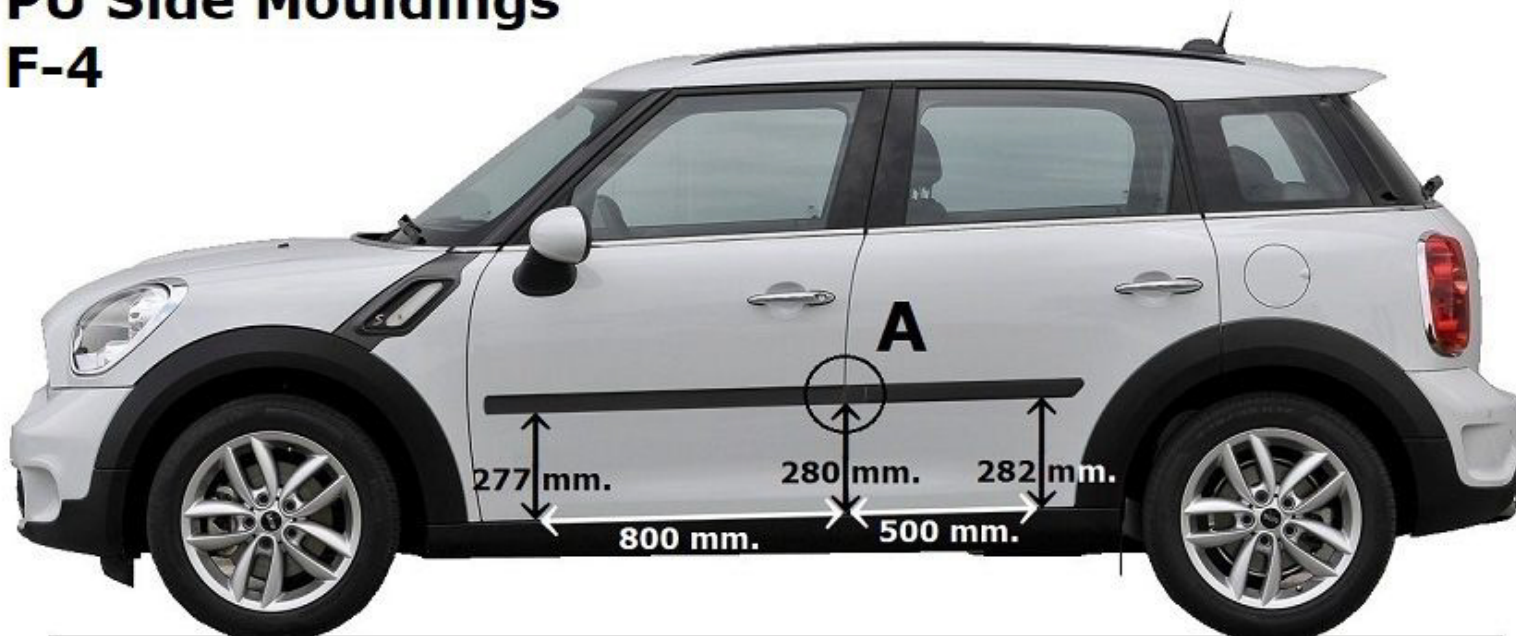

# Mini Cooper Countryman 2011 → PU Side Mouldings F-4

ledere cm goed aandrukken !!  
Press very carefully every cm !!  
Sehr fest andrücken jeden cm !!