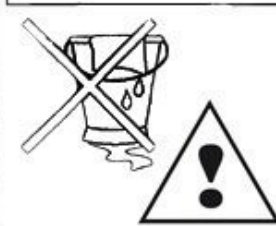

# Mini Cooper Countryman 2011 → PU Side Mouldings F-4

ledere cm goed aandrukken !!  
Press very carefully every cm !!  
Sehr fest andrücken jeden cm !!