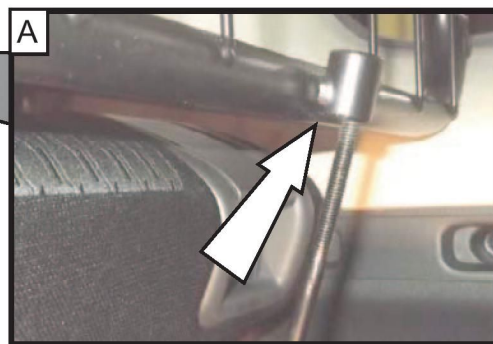

Mitsubishi Outlander
(2013-2021)

Hundegitter
Monteringsanvisning

Sett hundegitteret i bilen

Sett på festestagene (E)
som vist

Når begge stagene er montert
kan du stramme håndskruene
jevnt på begge sider

Stram til skruene på
føtterne til hundegitteret