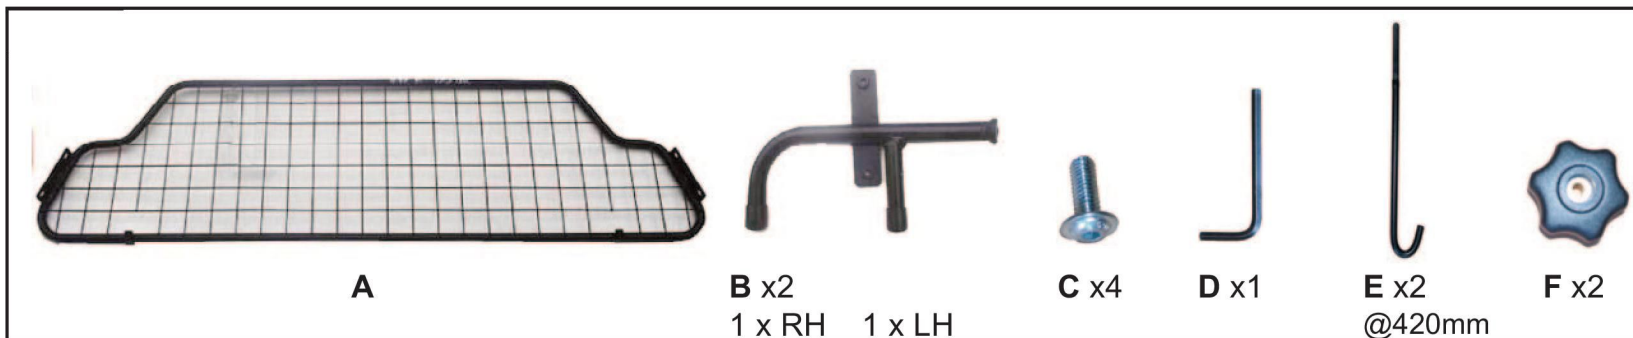

Mitsubishi Outlander
(2013-2021)

Hundegitter
Monteringsanvisning

Sett hundegitteret i bilen

Sett på festestagene (E)
som vist

Når begge stagene er montert
kan du stramme håndskruene
jevnt på begge sider

Stram til skruene på
føtterne til hundegitteret