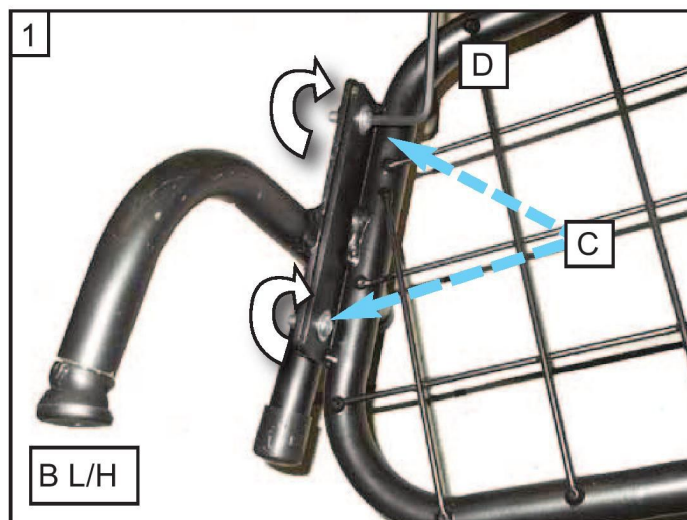

Mitsubishi Outlander
(2013-2021)

Hundegitter
Monteringsanvisning

Sett hundegitteret i bilen

Sett på festestagene (E)
som vist

Når begge stagene er montert
kan du stramme håndskruene
jevnt på begge sider

Stram til skruene på
føtterne til hundegitteret

Se over monteringen