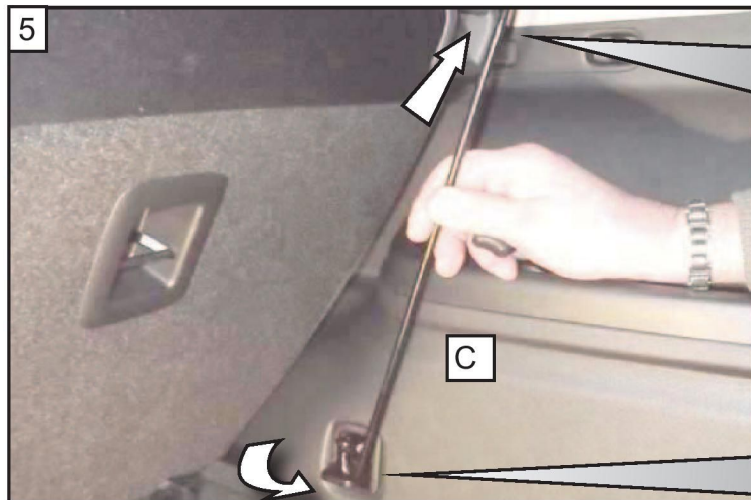

Mitsubishi Outlander
(2013-2021)

Hundegitter
Monteringsanvisning

Sett hundegitteret i bilen

Sett på festestagene (E)
som vist

Når begge stagene er montert
kan du stramme håndskruene
jevnt på begge sider

Stram til skruene på
føtterne til hundegitteret