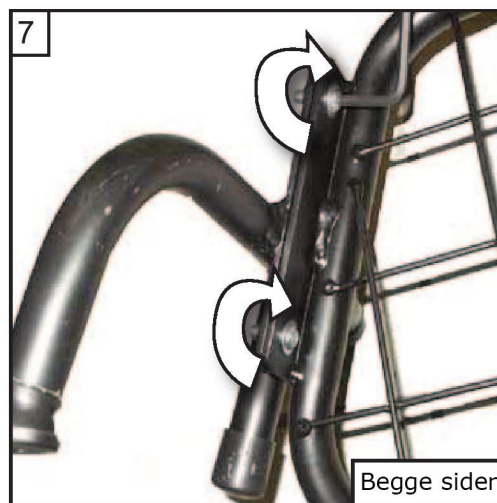

Mitsubishi Outlander
(2013-2021)

Hundegitter
Monteringsanvisning

Sett hundegitteret i bilen

Sett på festestagene (E)
som vist

Når begge stagene er montert
kan du stramme håndskruene
jevnt på begge sider

Stram til skruene på
føtterne til hundegitteret

Se over monteringen