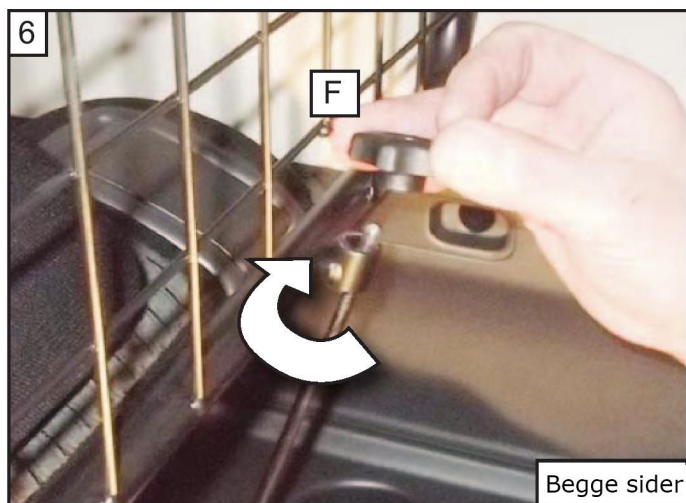

Mitsubishi Outlander
(2013-2021)

Hundegitter
Monteringsanvisning

Sett hundegitteret i bilen

Sett på festestagene (E)
som vist

Når begge stagene er montert
kan du stramme håndskruene
jevnt på begge sider

Stram til skruene på
føtterne til hundegitteret