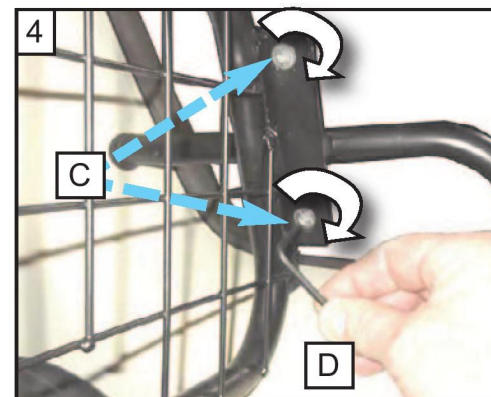

Mitsubishi Outlander
(2013-2021)

Hundegitter
Monteringsanvisning

Sett hundegitteret i bilen

Sett på festestagene (E)
som vist

Når begge stagene er montert
kan du stramme håndskruene
jevnt på begge sider

Stram til skruene på
føtterne til hundegitteret

Se over monteringen