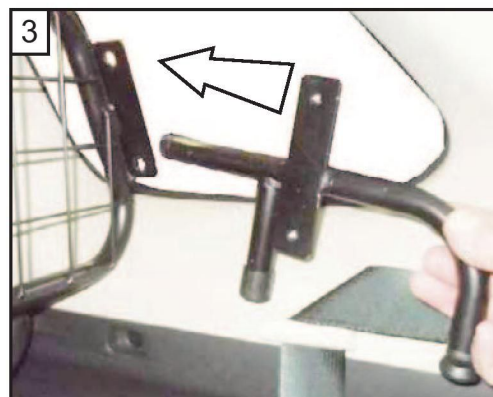

Mitsubishi Outlander
(2013-2021)

Hundegitter
Monteringsanvisning

Sett hundegitteret i bilen

Sett på festestagene (E)
som vist

Når begge stagene er montert
kan du stramme håndskruene
jevnt på begge sider

Stram til skruene på
føtterne til hundegitteret

Se over monteringen