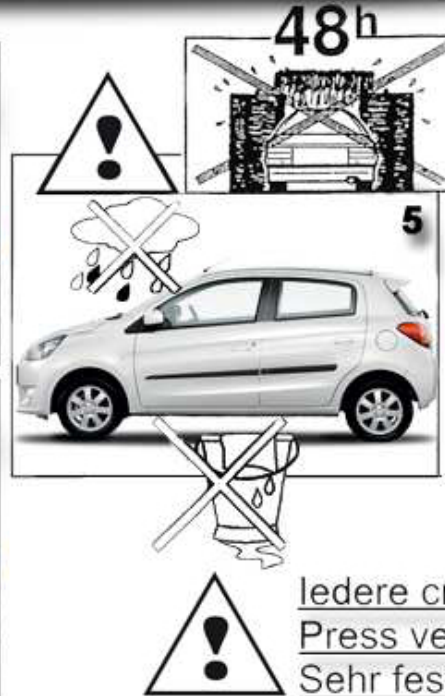

Mitsubishi Space Star / Mirage 2014↑

PU Side Mouldings

ledere cm goed aandrukken !!
Press very carefully every cm !!
Sehr fest andrücken jeden cm !!