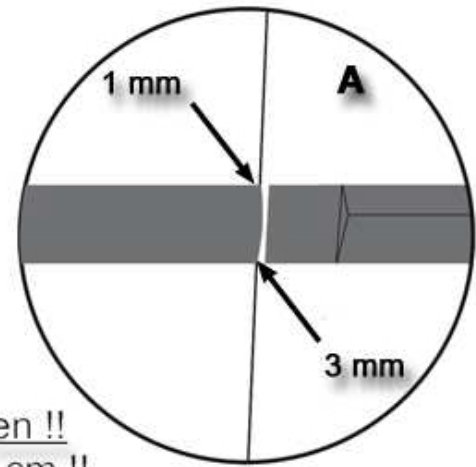

Mitsubishi Space Star / Mirage 2014↑

PU Side Mouldings

ledere cm goed aandrukken !!
Press very carefully every cm !!
Sehr fest andrücken jeden cm !!