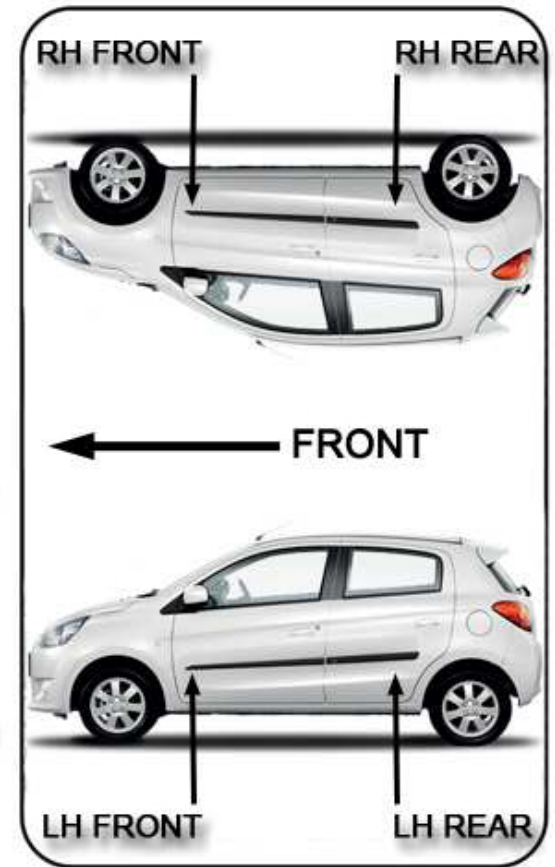

Mitsubishi Space Star / Mirage 2014↑

PU Side Mouldings

ledere cm goed aandrukken !!
Press very carefully every cm !!
Sehr fest andrücken jeden cm !!