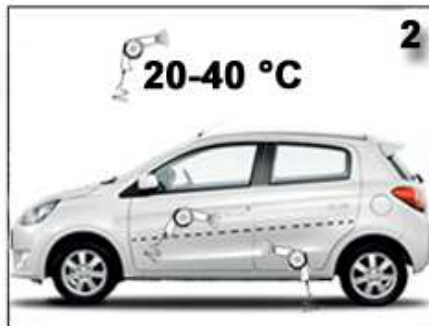

Mitsubishi Space Star / Mirage 2014↑

PU Side Mouldings

ledere cm goed aandrukken !!
Press very carefully every cm !!
Sehr fest andrücken jeden cm !!