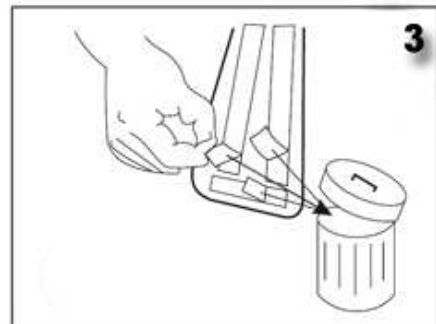

Mitsubishi Space Star / Mirage 2014↑

PU Side Mouldings

ledere cm goed aandrukken !!
Press very carefully every cm !!
Sehr fest andrücken jeden cm !!