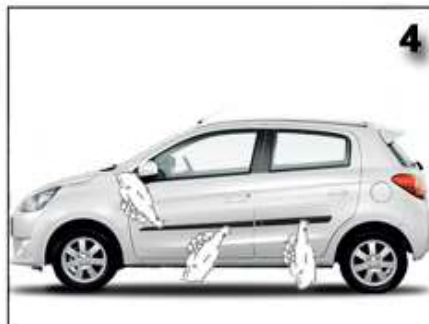

Mitsubishi Space Star / Mirage 2014↑

PU Side Mouldings

ledere cm goed aandrukken !!
Press very carefully every cm !!
Sehr fest andrücken jeden cm !!