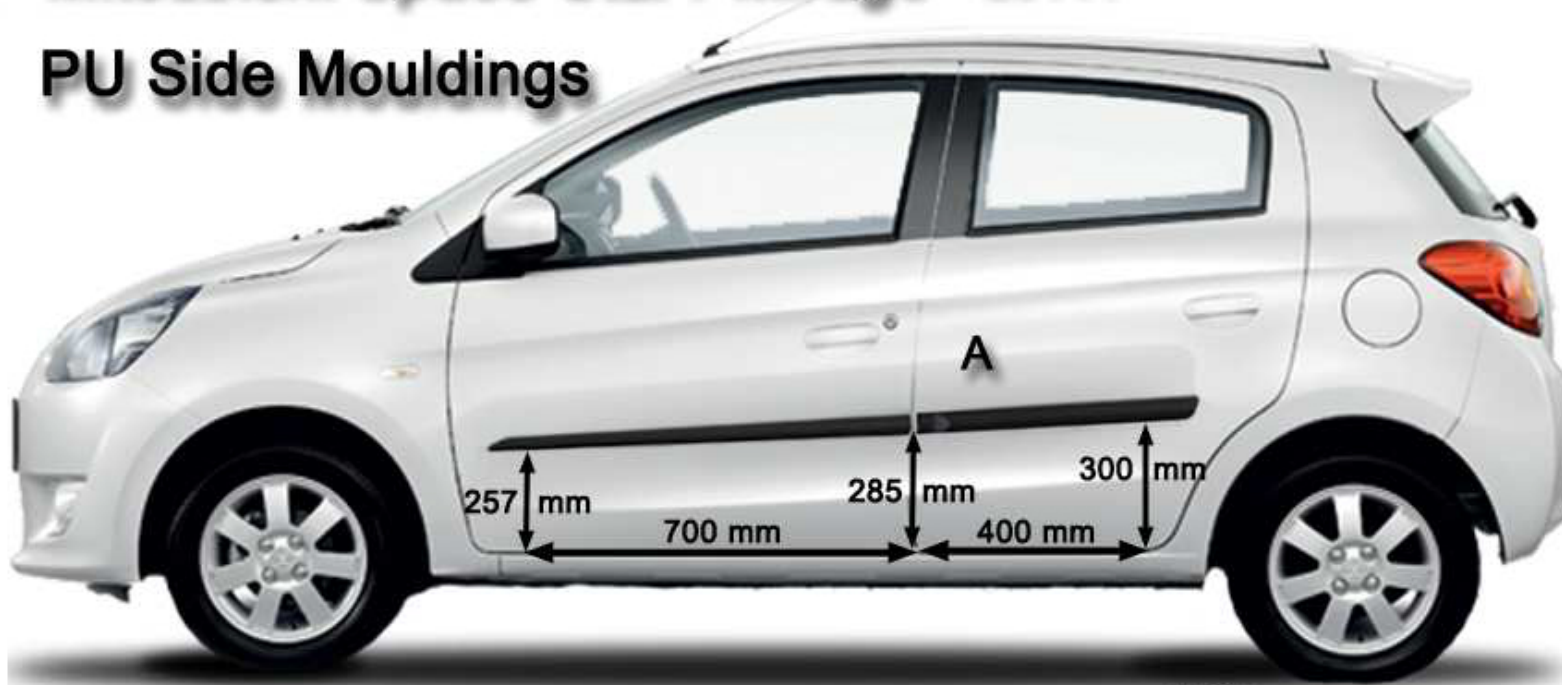

Mitsubishi Space Star / Mirage 2014↑

PU Side Mouldings

ledere cm goed aandrukken !!
Press very carefully every cm !!
Sehr fest andrücken jeden cm !!