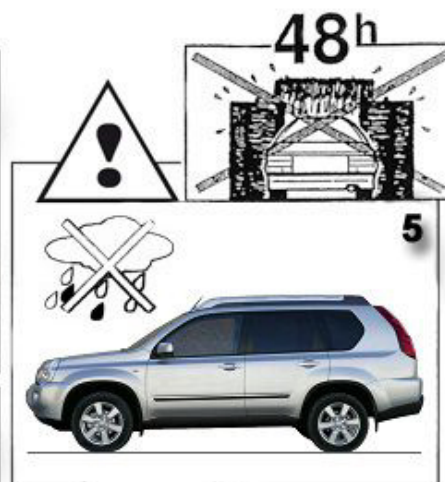

Nissan X-Trail 2008-13

PU Side Mouldings

F-43

ledere cm goed aandrukken !!
Press very carefully every cm !!
Sehr fest andrücken jeden cm !!