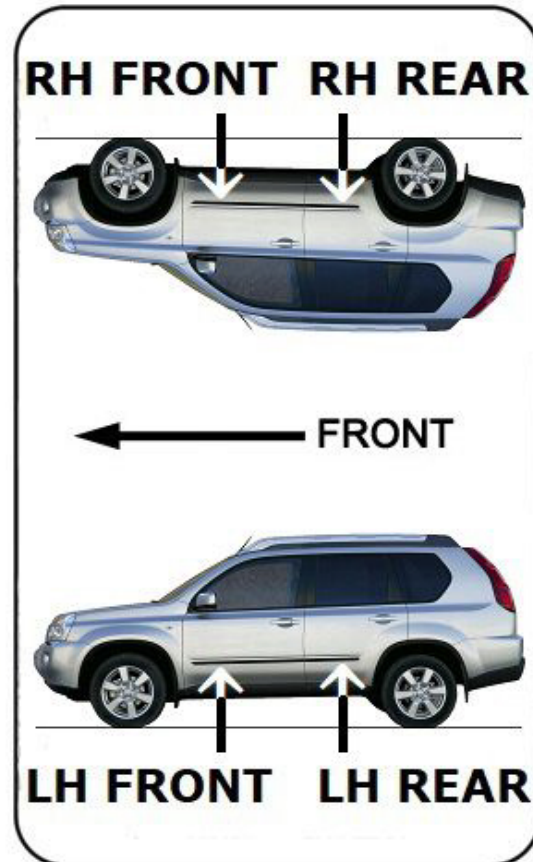

Nissan X-Trail 2008-13

PU Side Mouldings

F-43

ledere cm goed aandrukken !!
Press very carefully every cm !!
Sehr fest andrücken jeden cm !!