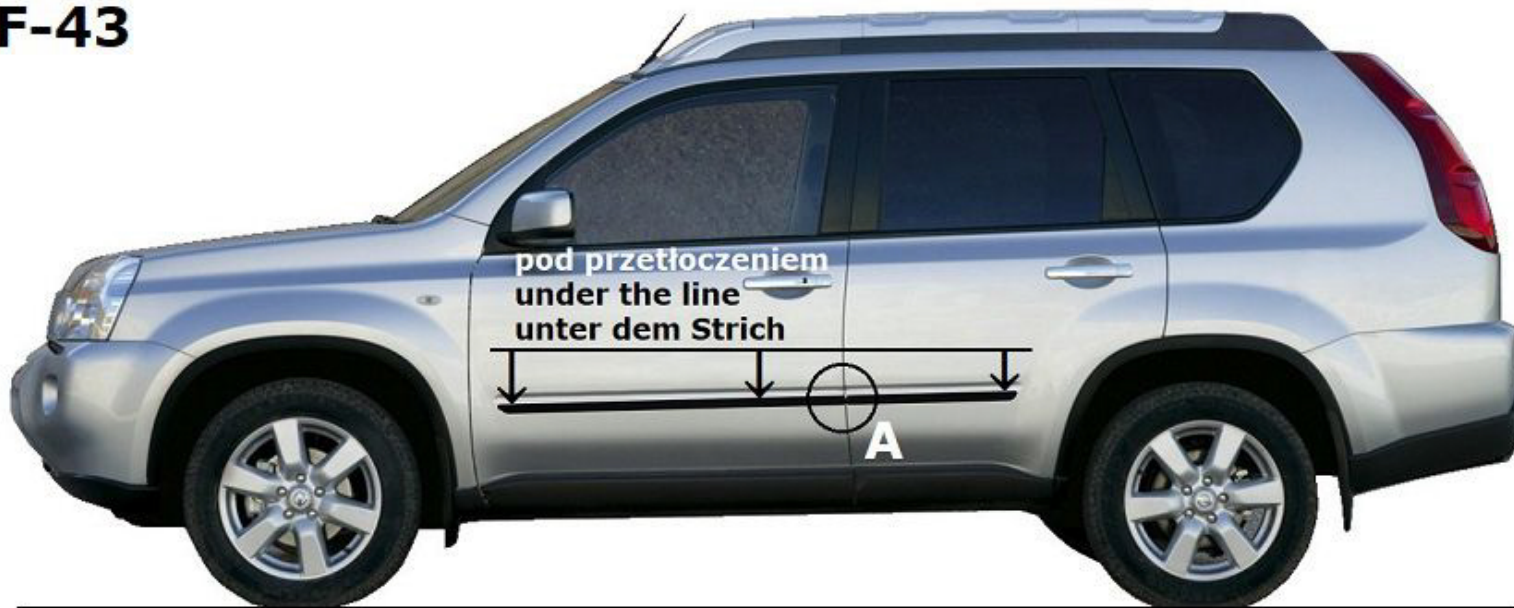

Nissan X-Trail 2008-13

PU Side Mouldings

F-43

ledere cm goed aandrukken !!
Press very carefully every cm !!
Sehr fest andrücken jeden cm !!