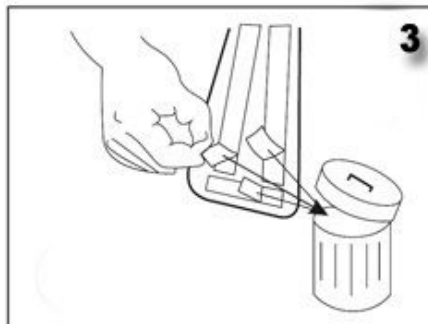

Nissan X-Trail 2008-13

PU Side Mouldings

F-43

ledere cm goed aandrukken !!
Press very carefully every cm !!
Sehr fest andrücken jeden cm !!