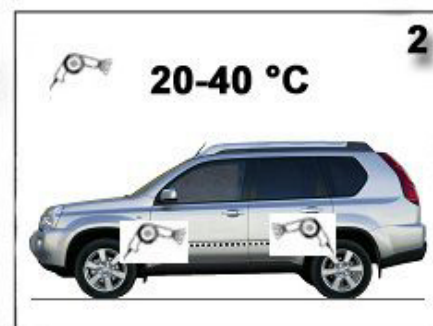

Nissan X-Trail 2008-13

PU Side Mouldings

F-43

ledere cm goed aandrukken !!
Press very carefully every cm !!
Sehr fest andrücken jeden cm !!