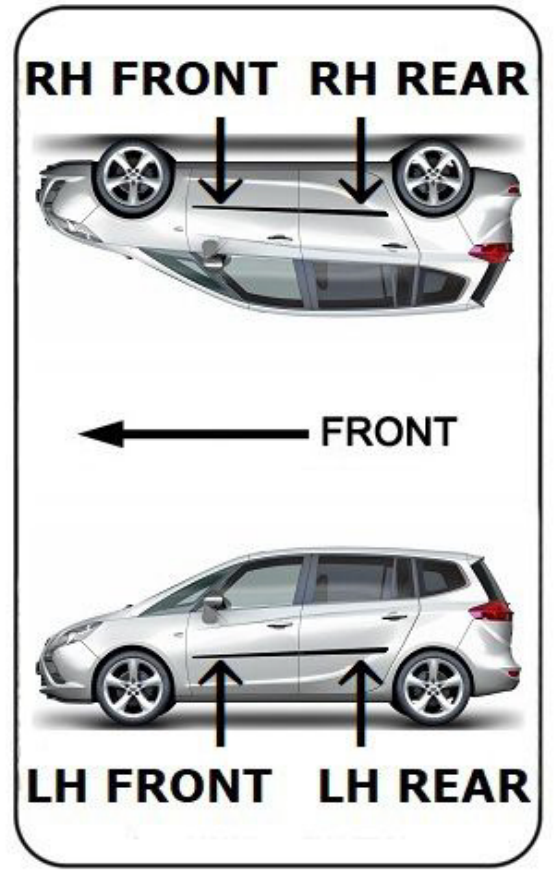

Opel Zafira Tourer/C 2012→ PU Side Mouldings F-14/16

ledere cm goed aandrukken !!
Press very carefully every cm !!
Sehr fest andrücken jeden cm !!