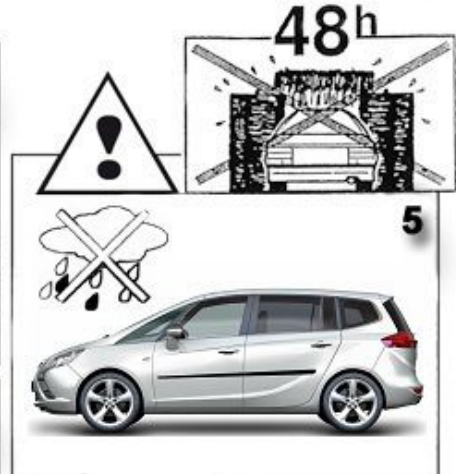

Opel Zafira Tourer/C 2012→ PU Side Mouldings F-14/16

ledere cm goed aandrukken !!
Press very carefully every cm !!
Sehr fest andrücken jeden cm !!