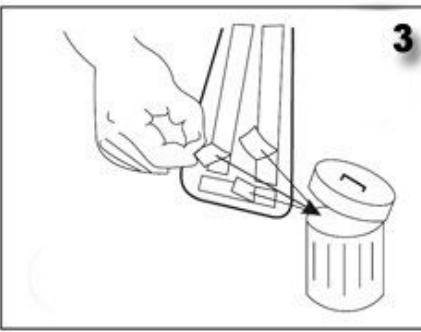

Opel Zafira Tourer/C 2012→ PU Side Mouldings F-14/16

ledere cm goed aandrukken !!
Press very carefully every cm !!
Sehr fest andrücken jeden cm !!