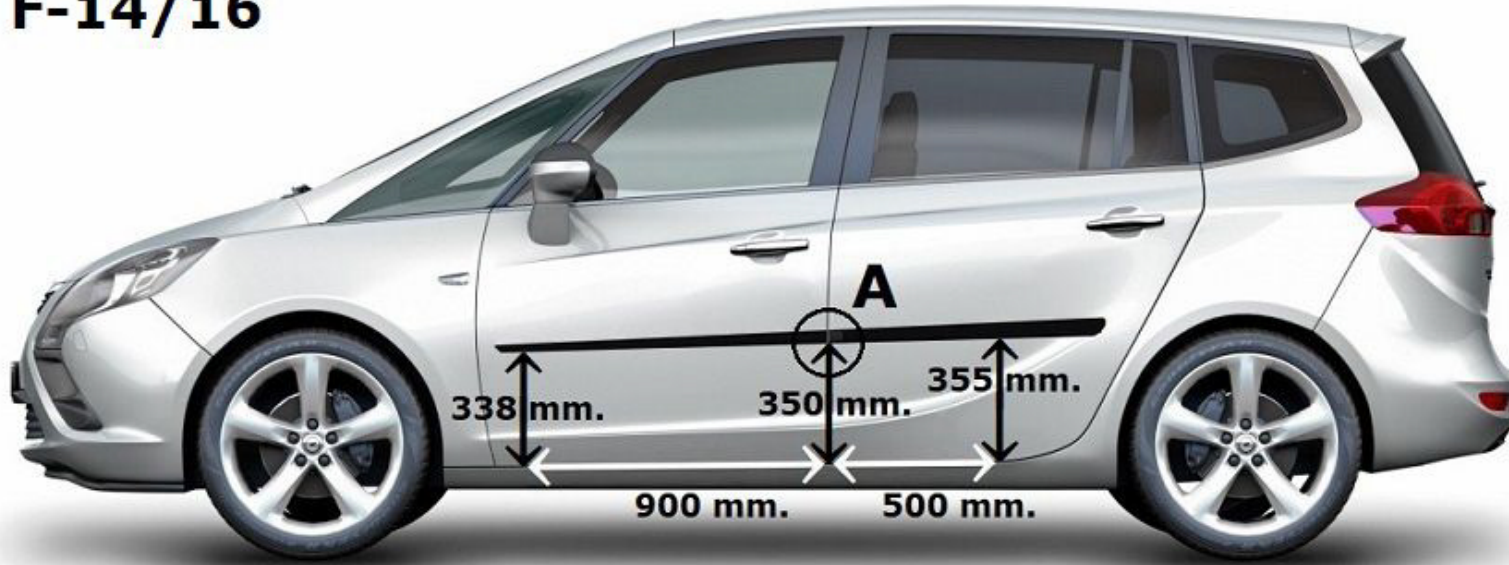

Opel Zafira Tourer/C 2012→ PU Side Mouldings F-14/16

ledere cm goed aandrukken !!
Press very carefully every cm !!
Sehr fest andrücken jeden cm !!