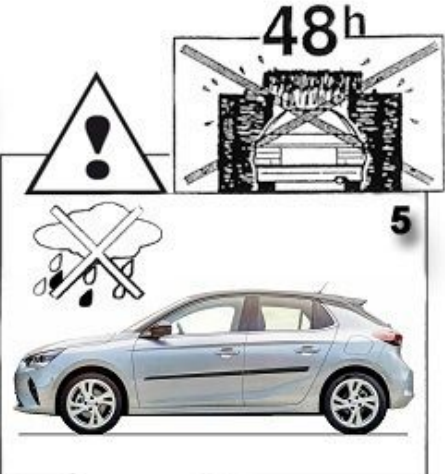

Opel Corsa F 2019 → PU Side Mouldings F-17

ledere cm goed aandrukken !!
Press very carefully every cm !!
Sehr fest andrücken jeden cm !!