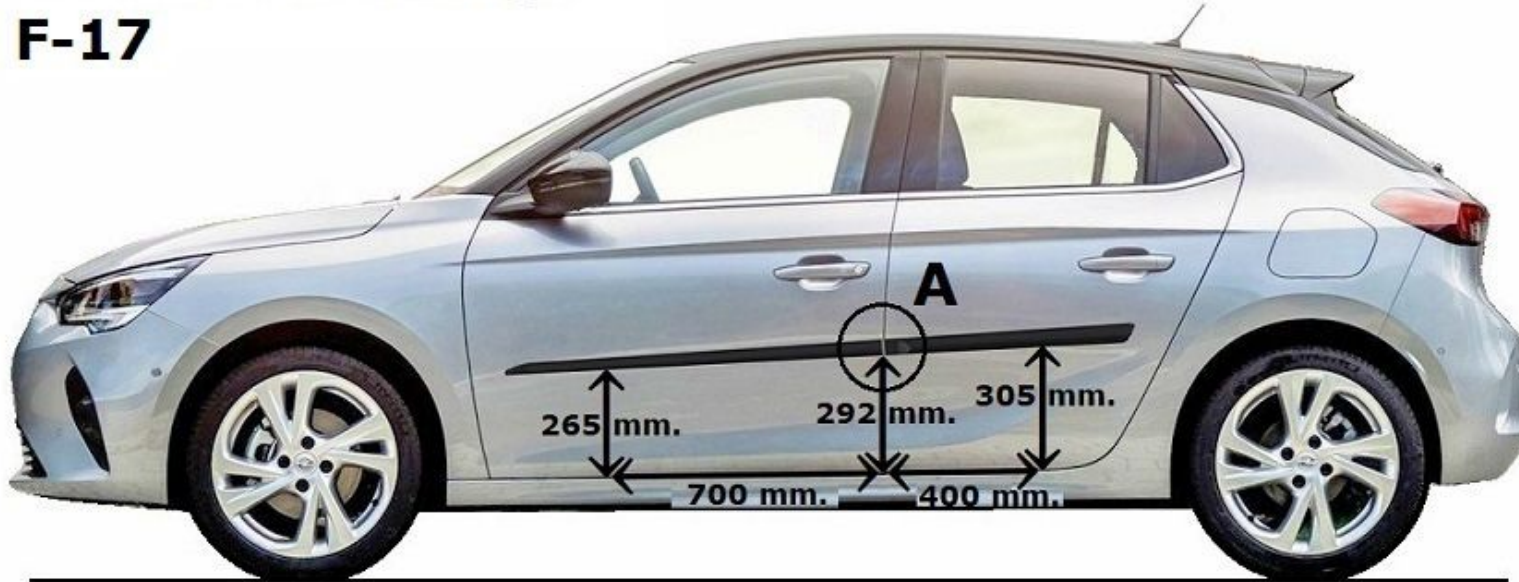

Opel Corsa F 2019 → PU Side Mouldings F-17

ledere cm goed aandrukken !!
Press very carefully every cm !!
Sehr fest andrücken jeden cm !!