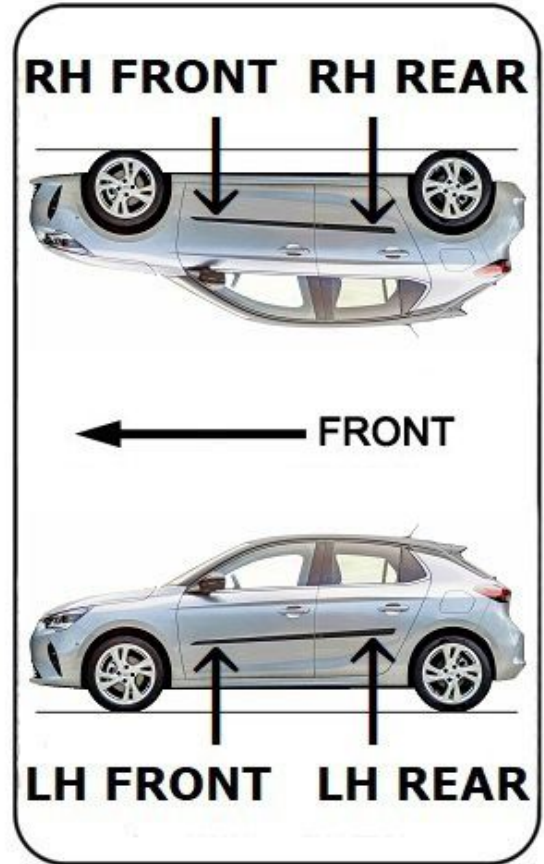

Opel Corsa F 2019 → PU Side Mouldings F-17

ledere cm goed aandrukken !!
Press very carefully every cm !!
Sehr fest andrücken jeden cm !!