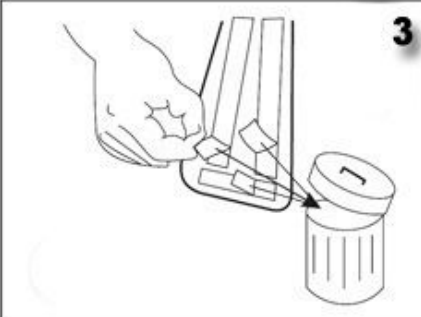

Opel Corsa F 2019 → PU Side Mouldings F-17

ledere cm goed aandrukken !!
Press very carefully every cm !!
Sehr fest andrücken jeden cm !!