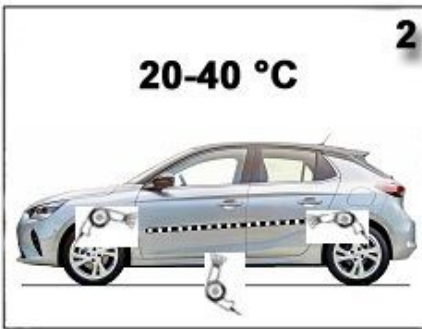

Opel Corsa F 2019 → PU Side Mouldings F-17

ledere cm goed aandrukken !!
Press very carefully every cm !!
Sehr fest andrücken jeden cm !!