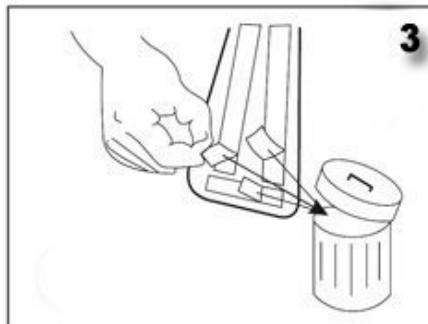

Peugeot 508 Sedan 2010-18

PU Side Mouldings

F-16

ledere cm goed aandrukken !!
Press very carefully every cm !!
Sehr fest andrucken jeden cm !!