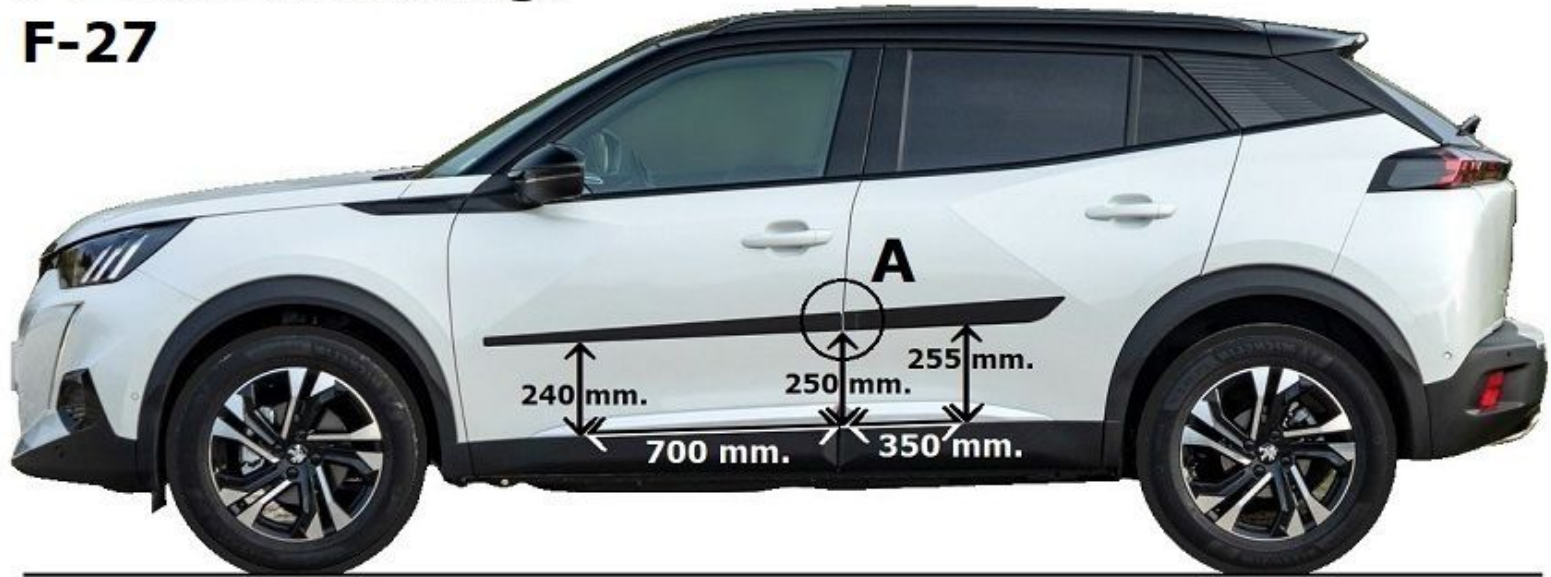

# Peugeot 2008 2019- PU Side Mouldings F-27

ledere cm goed aandrukken !!  
Press very carefully every cm !!  
Sehr fest andrucken jeden cm !!