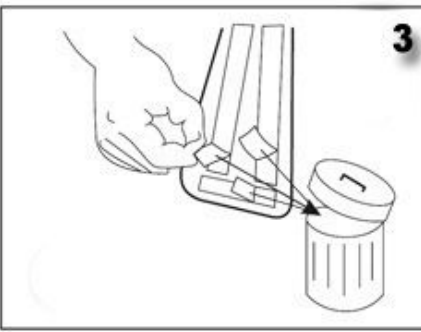

# Peugeot 2008 2019- PU Side Mouldings F-27

ledere cm goed aandrukken !!  
Press very carefully every cm !!  
Sehr fest andrucken jeden cm !!