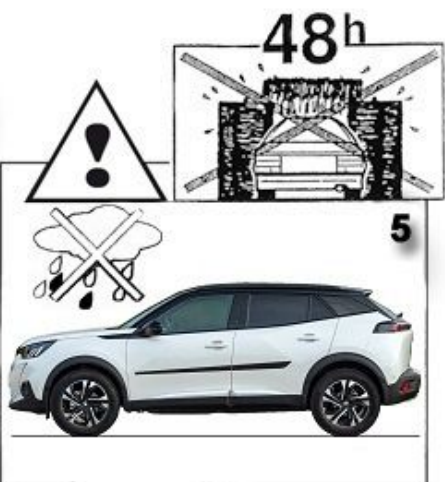

# Peugeot 2008 2019- PU Side Mouldings F-27

ledere cm goed aandrukken !!  
Press very carefully every cm !!  
Sehr fest andrucken jeden cm !!