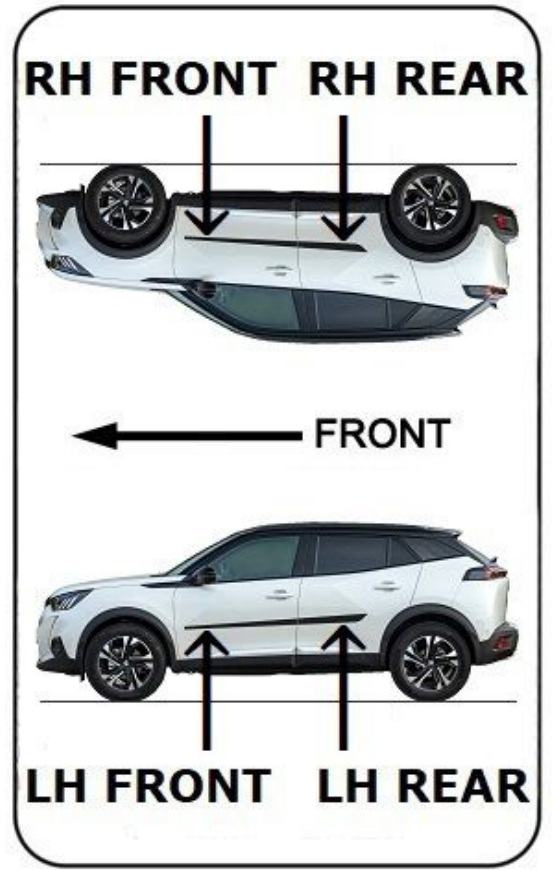

# Peugeot 2008 2019- PU Side Mouldings F-27

ledere cm goed aandrukken !!  
Press very carefully every cm !!  
Sehr fest andrucken jeden cm !!