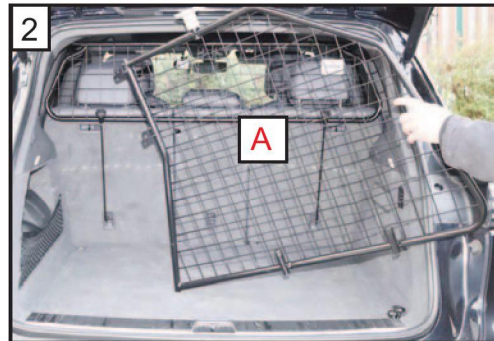

Porsche Cayenne
(2018->)

Hundegitter Skillevegg
Monteringsanvisning

A

B x2

C x2

D x2

Løsne opp på hundegitteret

A

B

B

A

C

Plasser brakett (C) på baksiden av hundegitteret

D

2x

Ikke stram festene