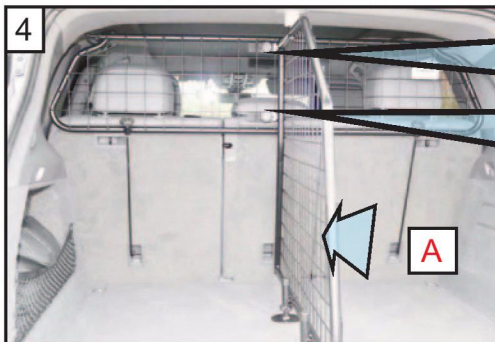

Porsche Cayenne
(2018->)

Hundegitter Skillevegg
Monteringsanvisning

A

B x2

C x2

D x2

Løsne opp på hundegitteret

A

B

B

A

C

Plasser brakett (C) på baksiden av hundegitteret

D

2x

Ikke stram festene