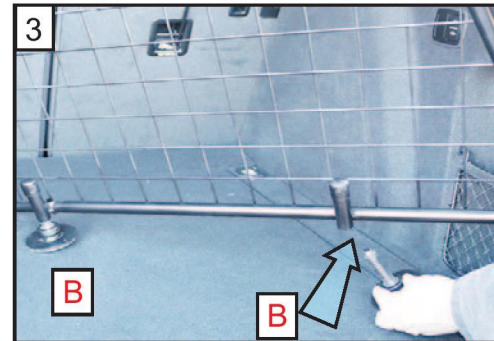

Porsche Cayenne
(2018->)

Hundegitter Skillevegg
Monteringsanvisning

A

B x2

C x2

D x2

Løsne opp på hundegitteret

A

B

B

A

C

Plasser brakett (C) på baksiden av hundegitteret

D

2x

Ikke stram festene