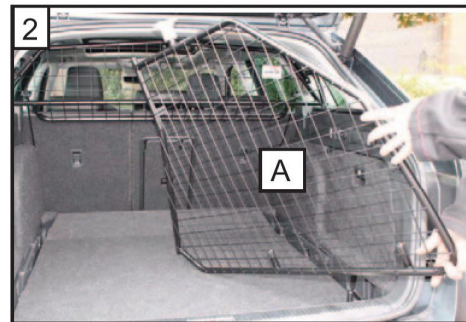

Skoda Superb
(2015-> STV)

Hundegitter skillevegg
Monteringsanvisning