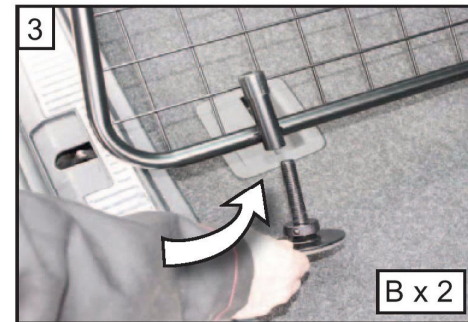

Skoda Superb
(2015-> STV)

Hundegitter skillevegg
Monteringsanvisning