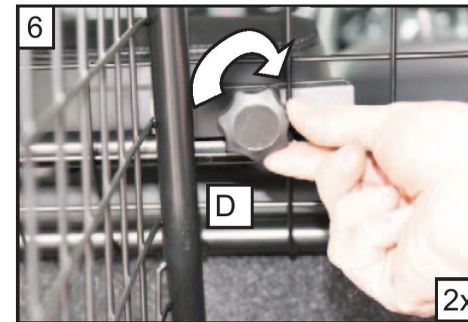

Skoda Superb
(2015-> STV)

Hundegitter skillevegg
Monteringsanvisning