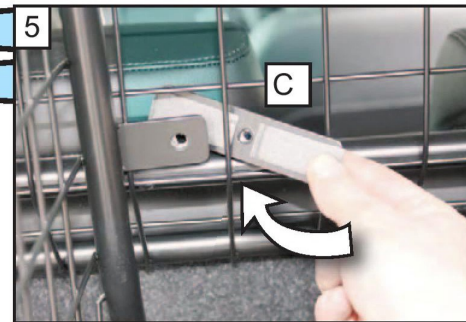

Skoda Superb
(2015-> STV)

Hundegitter skillevegg
Monteringsanvisning