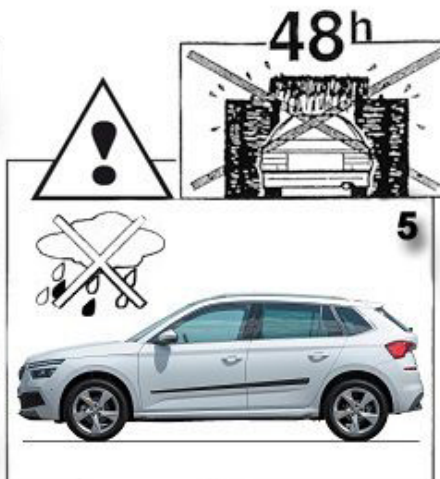

Škoda Kamiq 2019 → PU Side Mouldings F-14

ledere cm goed aandrukken !!
Press very carefully every cm !!
Sehr fest andrücken jeden cm !!