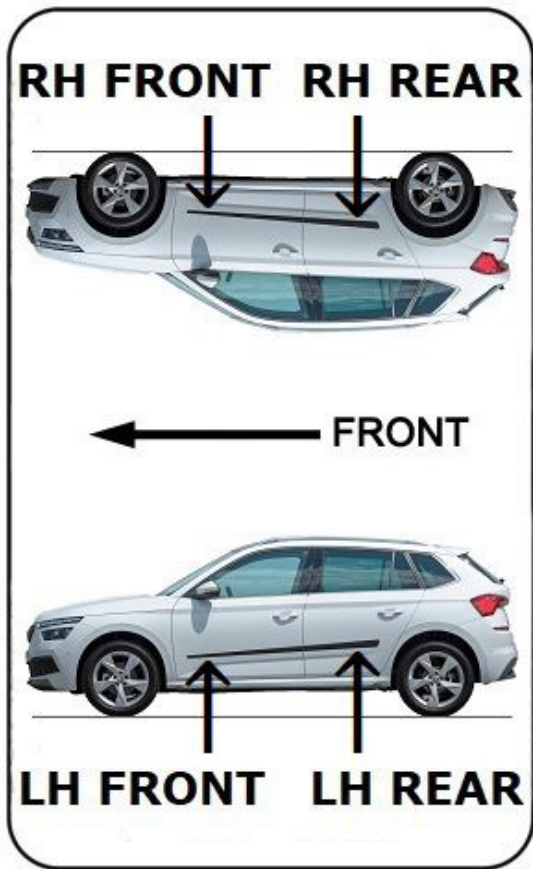

Škoda Kamiq 2019 → PU Side Mouldings F-14

ledere cm goed aandrukken !!
Press very carefully every cm !!
Sehr fest andrücken jeden cm !!