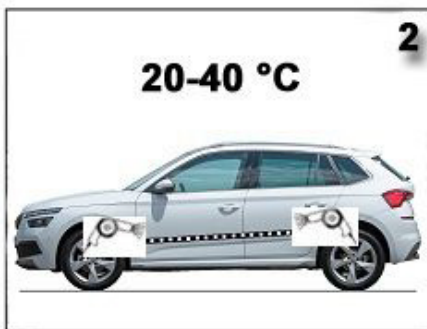

Škoda Kamiq 2019 → PU Side Mouldings F-14

ledere cm goed aandrukken !!
Press very carefully every cm !!
Sehr fest andrücken jeden cm !!