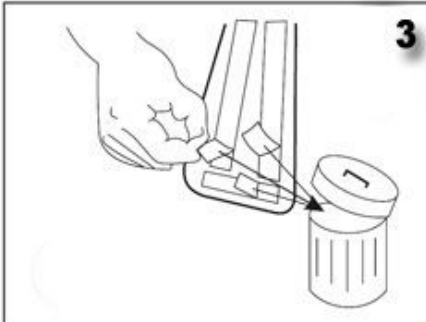

Škoda Kamiq 2019 → PU Side Mouldings F-14

ledere cm goed aandrukken !!
Press very carefully every cm !!
Sehr fest andrücken jeden cm !!