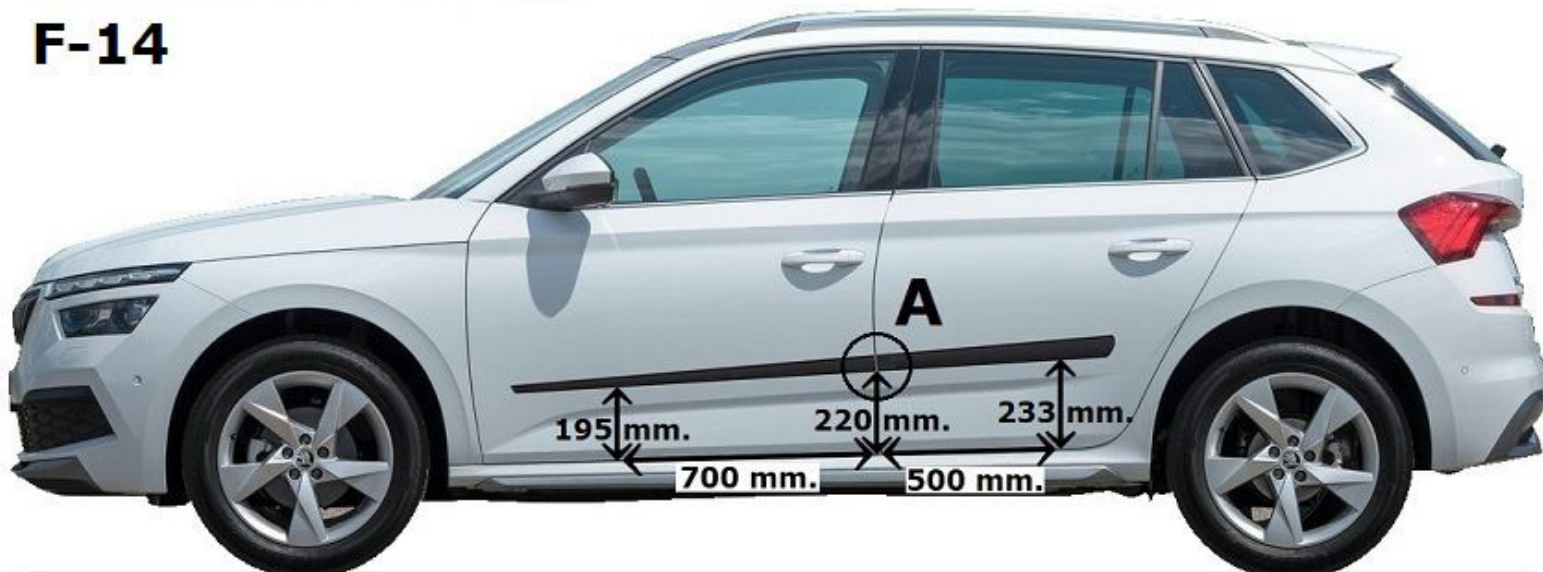

Škoda Kamiq 2019 → PU Side Mouldings F-14

ledere cm goed aandrukken !!
Press very carefully every cm !!
Sehr fest andrücken jeden cm !!