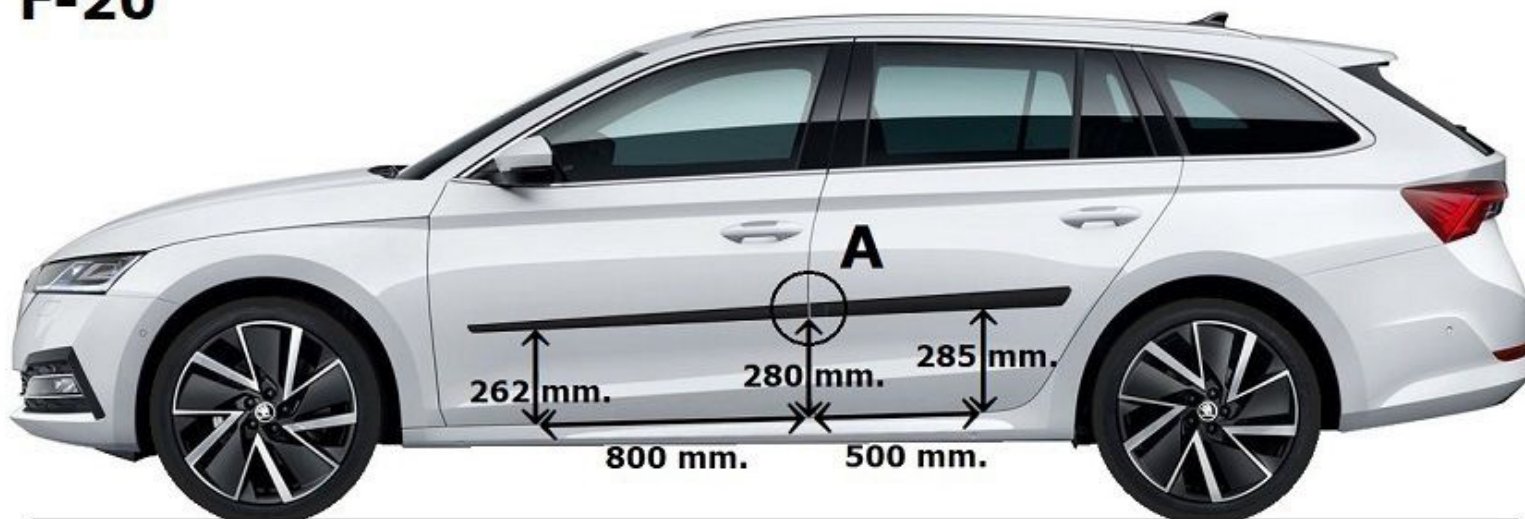

Škoda Octavia IV kombi 2019→

PU Side Mouldings

F-20

ledere cm goed aandrukken !!
Press very carefully every cm !!
Sehr fest andrücken jeden cm !!