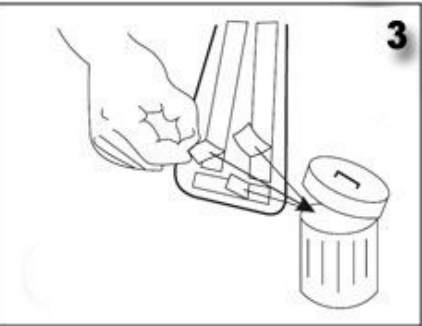

Škoda Octavia IV kombi 2019→

PU Side Mouldings

F-20

ledere cm goed aandrukken !!
Press very carefully every cm !!
Sehr fest andrücken jeden cm !!