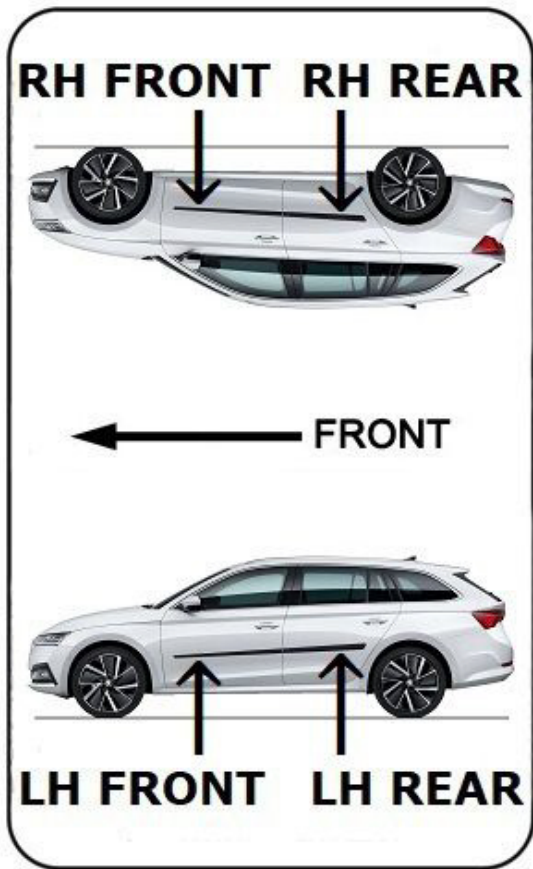

Škoda Octavia IV kombi 2019→

PU Side Mouldings

F-20

ledere cm goed aandrukken !!
Press very carefully every cm !!
Sehr fest andrücken jeden cm !!