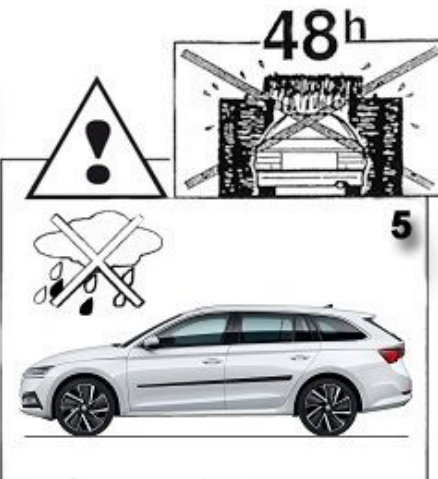

Škoda Octavia IV kombi 2019→

PU Side Mouldings

F-20

ledere cm goed aandrukken !!
Press very carefully every cm !!
Sehr fest andrücken jeden cm !!