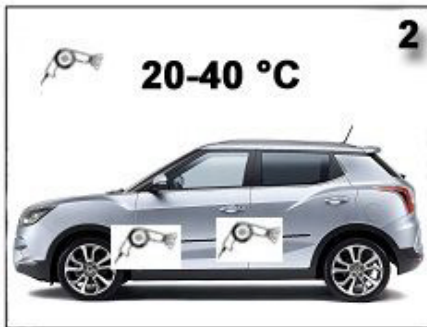

# SsangYong Tivoli 2016 → PU Side Mouldings F-27

ledere cm goed aandrukken !!  
Press very carefully every cm !!  
Sehr fest andrücken jeden cm !!