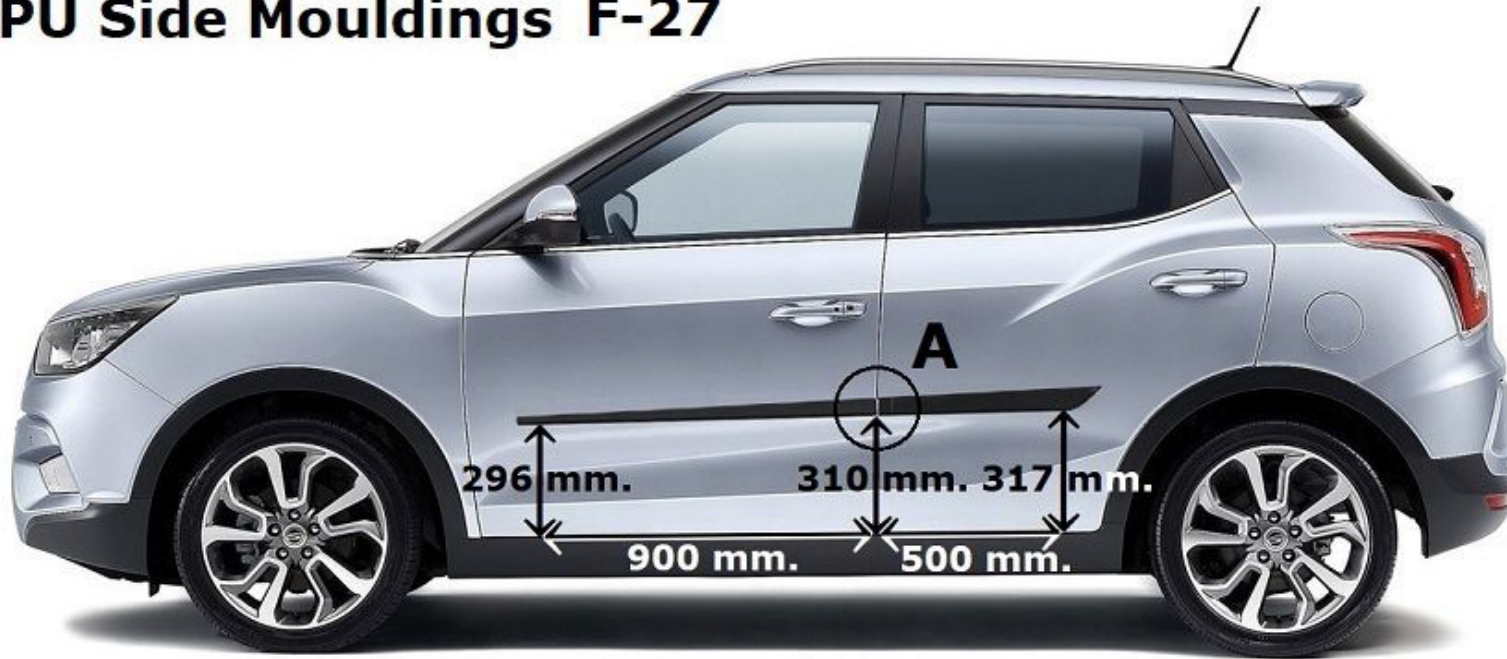

# SsangYong Tivoli 2016 → PU Side Mouldings F-27

ledere cm goed aandrukken !!  
Press very carefully every cm !!  
Sehr fest andrücken jeden cm !!