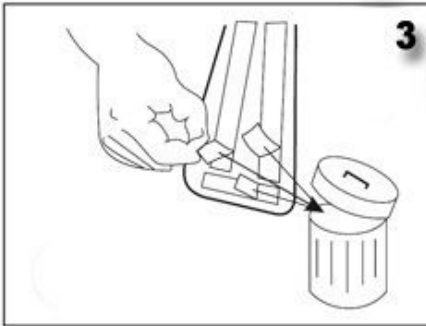

# SsangYong Tivoli 2016 → PU Side Mouldings F-27

ledere cm goed aandrukken !!  
Press very carefully every cm !!  
Sehr fest andrücken jeden cm !!