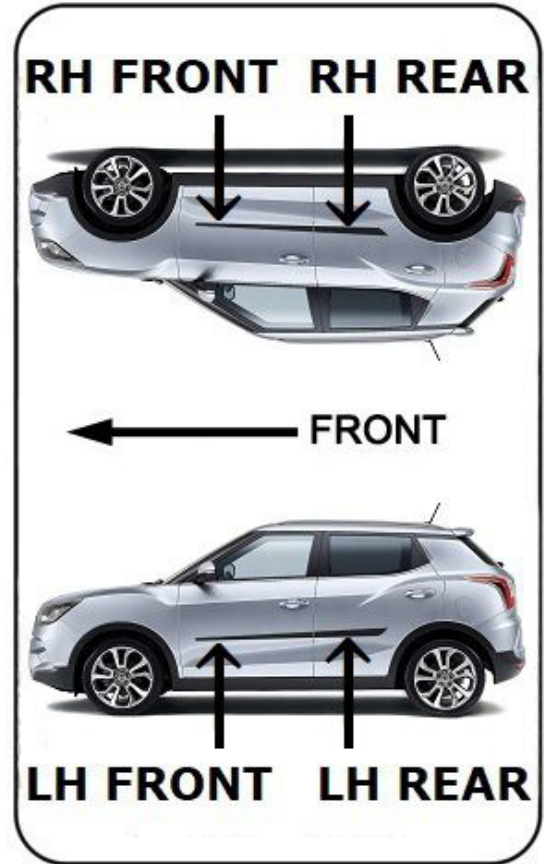

# SsangYong Tivoli 2016 → PU Side Mouldings F-27

ledere cm goed aandrukken !!  
Press very carefully every cm !!  
Sehr fest andrücken jeden cm !!