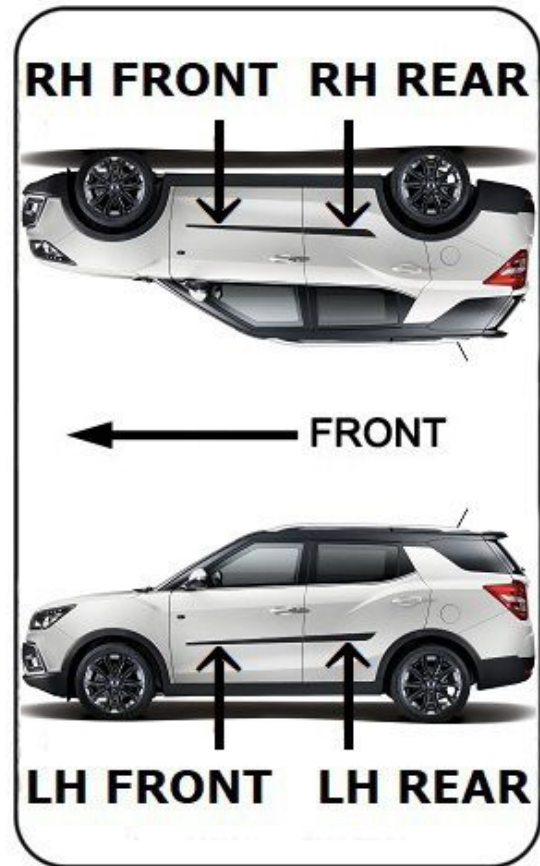

SsangYong Tivoli XLV 2017→

PU Side Mouldings F-27

ledere cm goed aandrukken !!
Press very carefully every cm !!
Sehr fest andrücken jeden cm !!