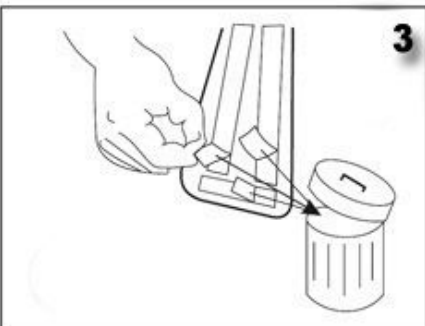

SsangYong Tivoli XLV 2017→

PU Side Mouldings F-27

ledere cm goed aandrukken !!
Press very carefully every cm !!
Sehr fest andrücken jeden cm !!