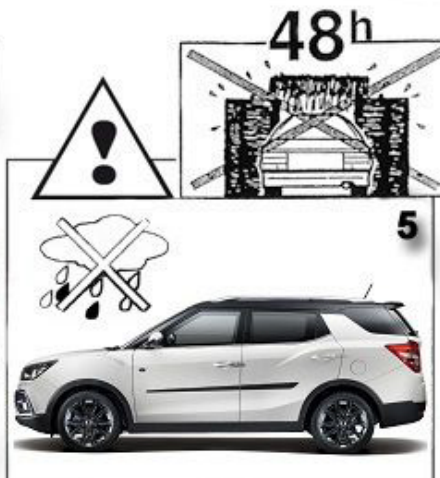

SsangYong Tivoli XLV 2017→

PU Side Mouldings F-27

ledere cm goed aandrukken !!
Press very carefully every cm !!
Sehr fest andrücken jeden cm !!