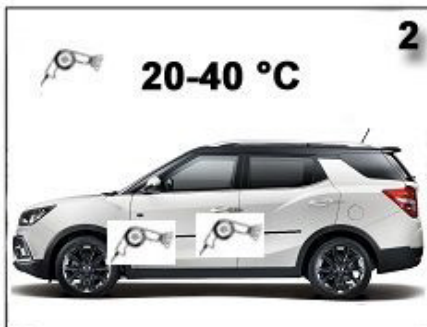

SsangYong Tivoli XLV 2017→

PU Side Mouldings F-27

ledere cm goed aandrukken !!
Press very carefully every cm !!
Sehr fest andrücken jeden cm !!