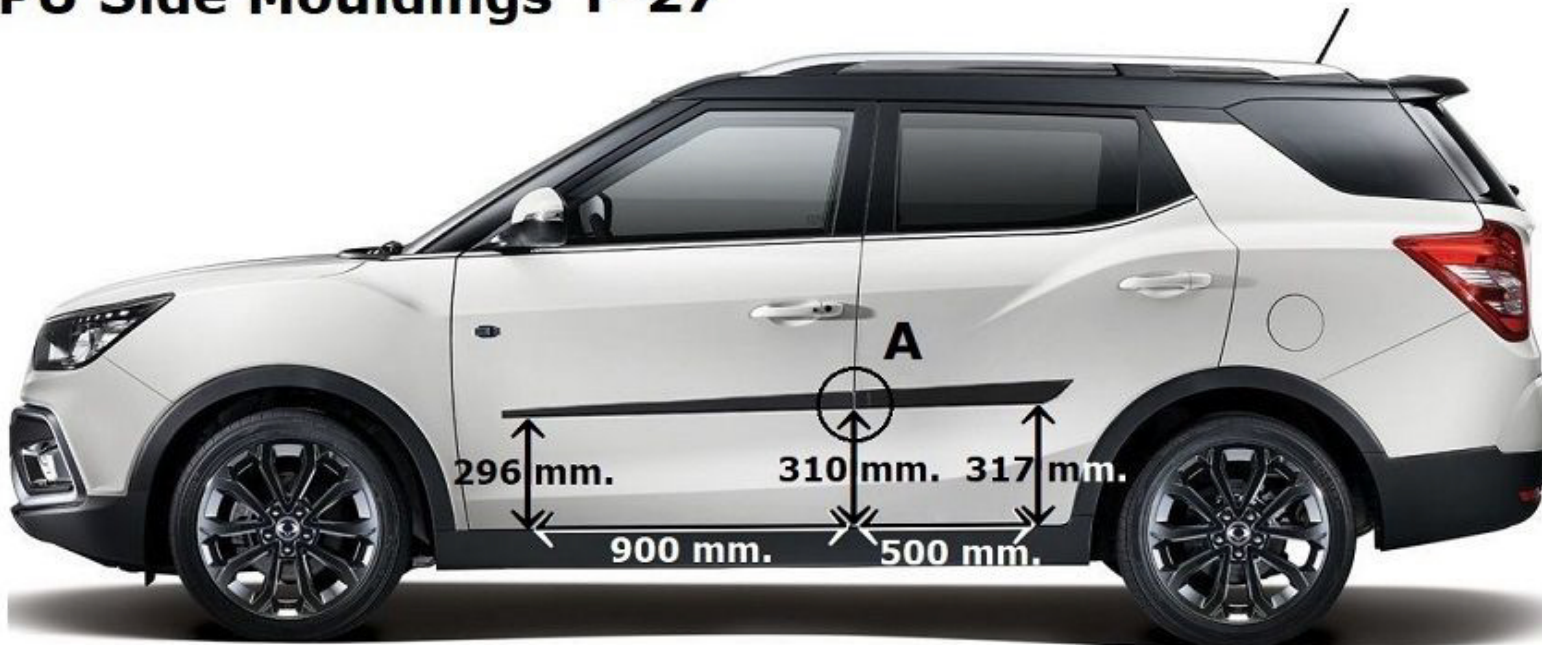

SsangYong Tivoli XLV 2017→

PU Side Mouldings F-27

ledere cm goed aandrukken !!
Press very carefully every cm !!
Sehr fest andrücken jeden cm !!