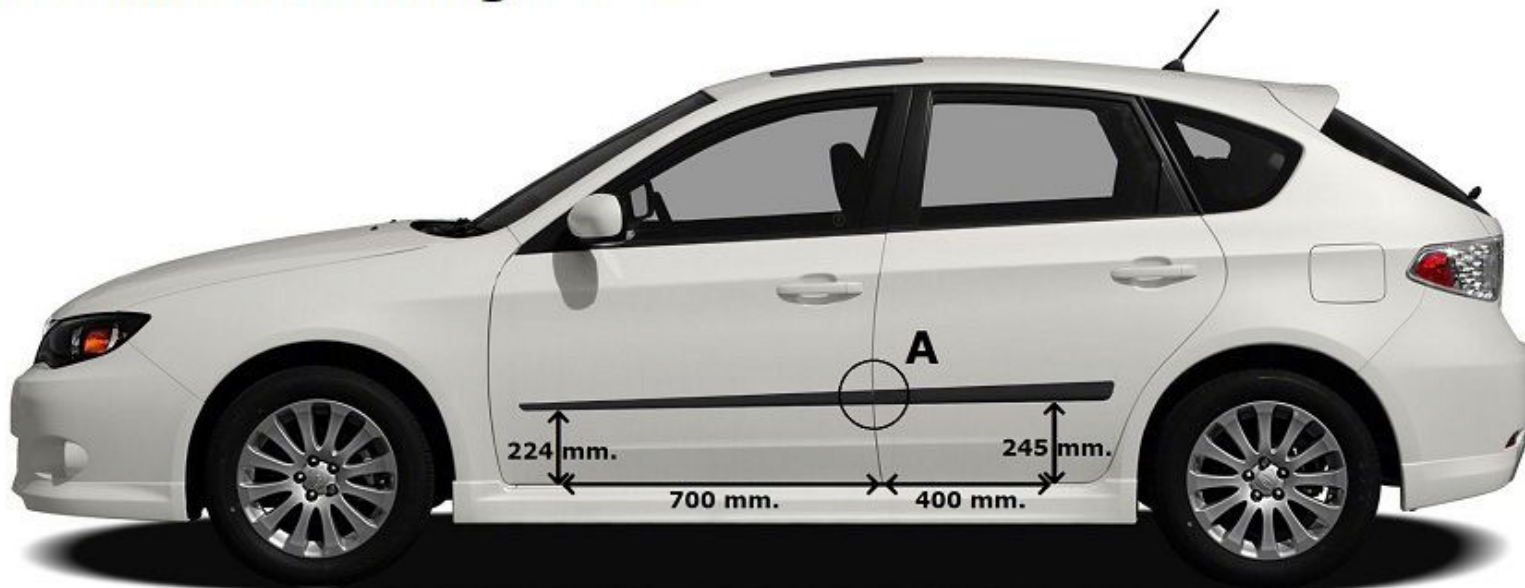

Subaru Impreza III GH 2007-2013

PU Side Mouldings F-5

RH FRONT RH REAR

← FRONT

LH FRONT LH REAR

Degrease/entletten/degraisser/ontvetten
Alcohol/Alkohol/Alcool/Alcohol

1

20-40 °C