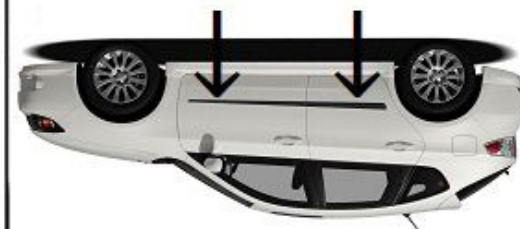

Subaru Impreza III GH 2007-2013

PU Side Mouldings F-5

RH FRONT RH REAR

← FRONT

LH FRONT LH REAR

Degrease/entletten/degraisser/ontvetten
Alcohol/Alkohol/Alcool/Alcohol

1

20-40 °C

2

5

ledere cm goed aandrukken !!
Press very carefully every cm !!
Sehr fest andrücken jeden cm !!

Gytis Autek^{AS}