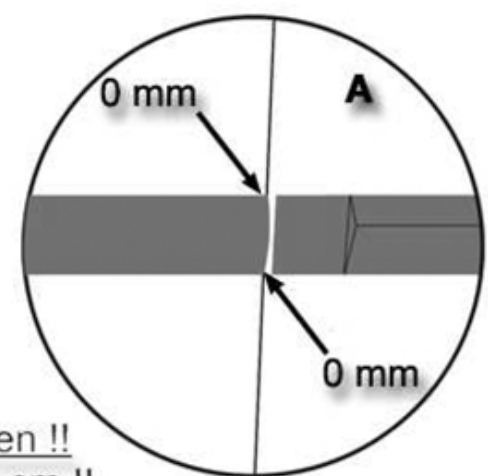

Subaru Forester IV 2013↑

PU Side Mouldings

ledere cm goed aandrukken !!
Press very carefully every cm !!
Sehr fest andrucken jeden cm !!