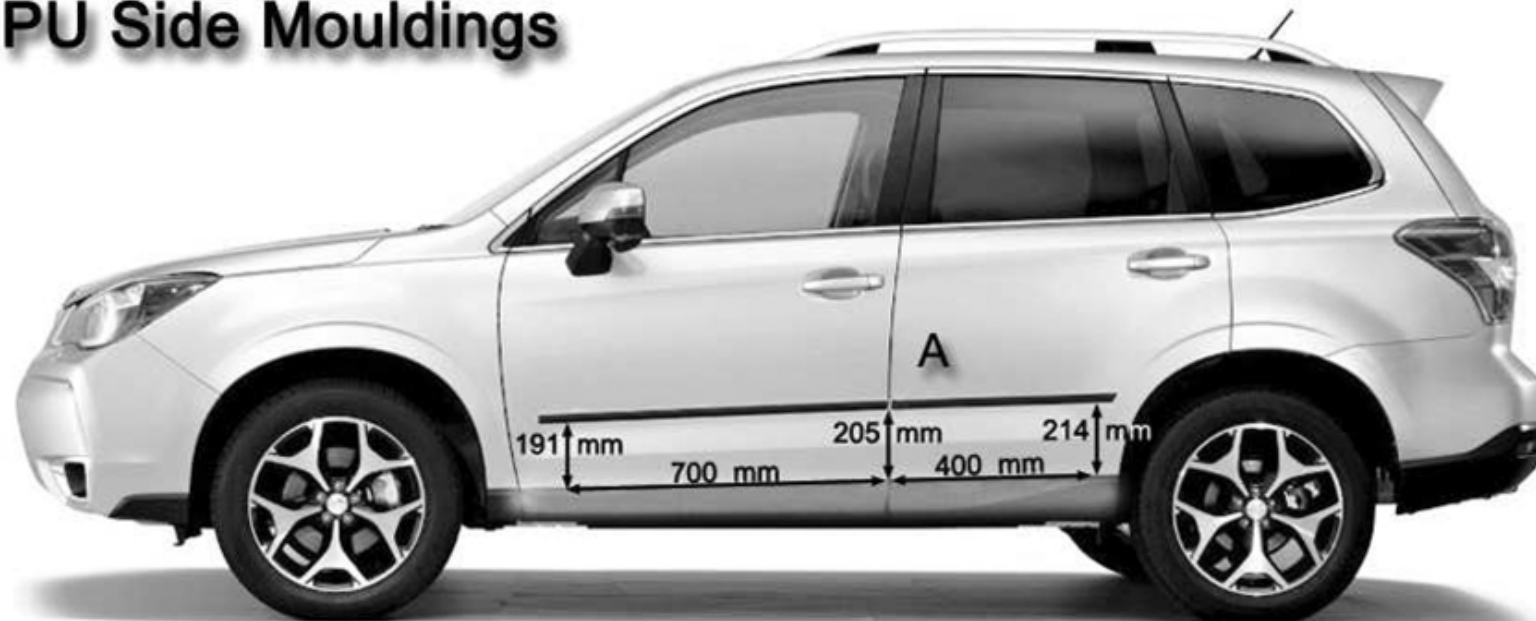

Subaru Forester IV 2013↑

PU Side Mouldings

ledere cm goed aandrukken !!
Press very carefully every cm !!
Sehr fest andrucken jeden cm !!