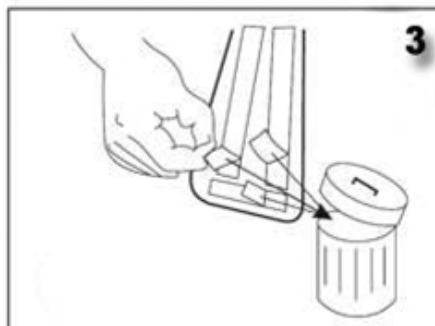

Subaru Forester IV 2013↑

PU Side Mouldings

ledere cm goed aandrukken !!
Press very carefully every cm !!
Sehr fest andrucken jeden cm !!