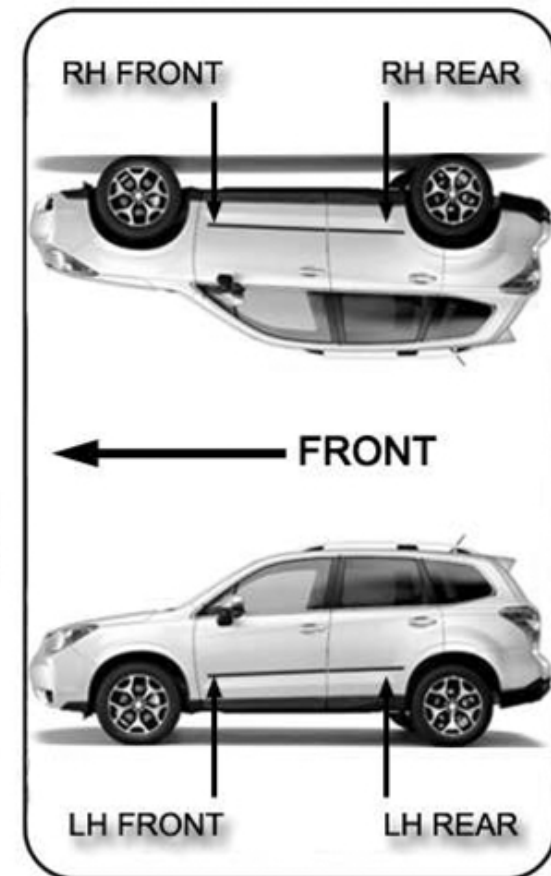

Subaru Forester IV 2013↑

PU Side Mouldings

ledere cm goed aandrukken !!
Press very carefully every cm !!
Sehr fest andrucken jeden cm !!