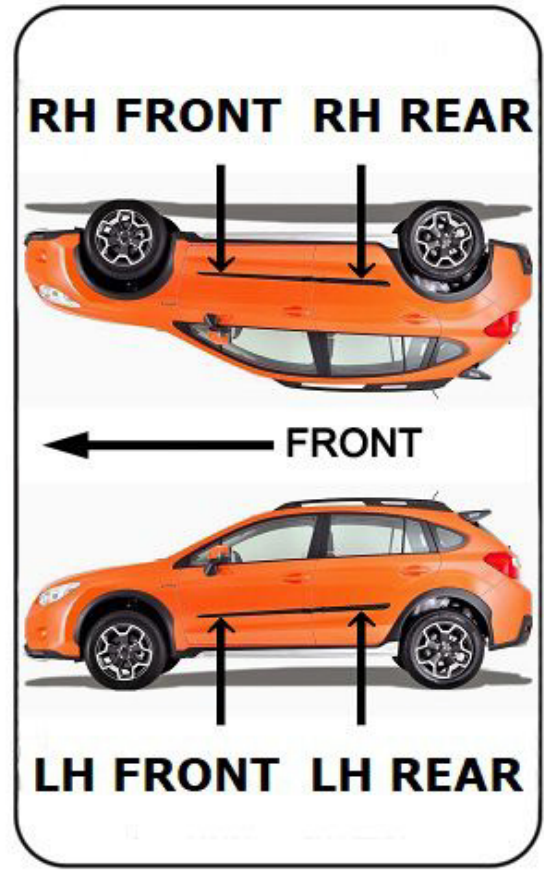

Subaru XV 2012 → PU Side Mouldings F-17

48h

5

ledere cm goed aandrukken !!
Press very carefully every cm !!
Sehr fest andrucken jeden cm !!