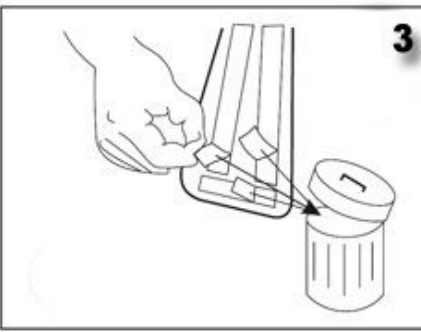

Subaru XV 2012 → PU Side Mouldings F-17

48h

5

ledere cm goed aandrukken !!
Press very carefully every cm !!
Sehr fest andrucken jeden cm !!