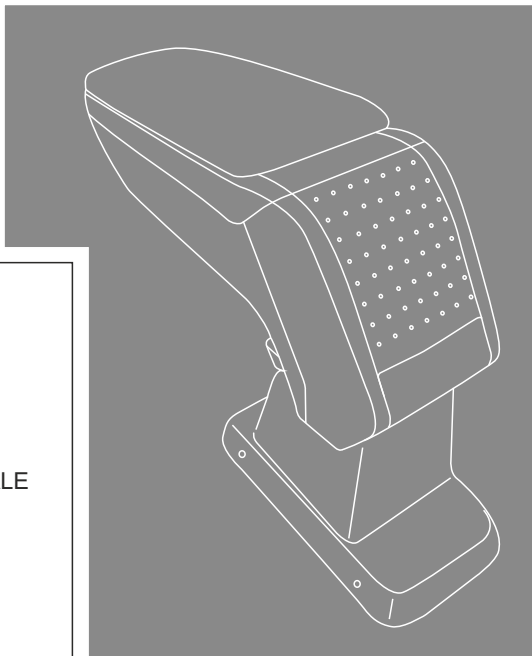

SUZUKI SWIFT 2010-2017

ARMSTER S:

V000595

EN	CENTER ARMREST
D	MITTELARMLEHNE
F	ACCOUDOIR CENTRAL
E	APOYABRAZOS CENTRAL
NL	CENTER CONSOLE
I	APPOGGIA BRACCIO CENTRALE
P	CONSOLE
H	KARTÁMASZ
CZ	OPĚRKY RUKY
SK	STREDOVA OPIERKA RUKY
SL	NASLON ROKE
HR	NASLON ZA RUKU
RO	COTIERĂ
RU	ПОДЛОКОТНИК
PL	PODŁOKIETNIK
TR	OTOMOBIL KOLÇAĞI

4x

St 4,8x16

4x

St 3,9x25

4x

Ø 4,3x12