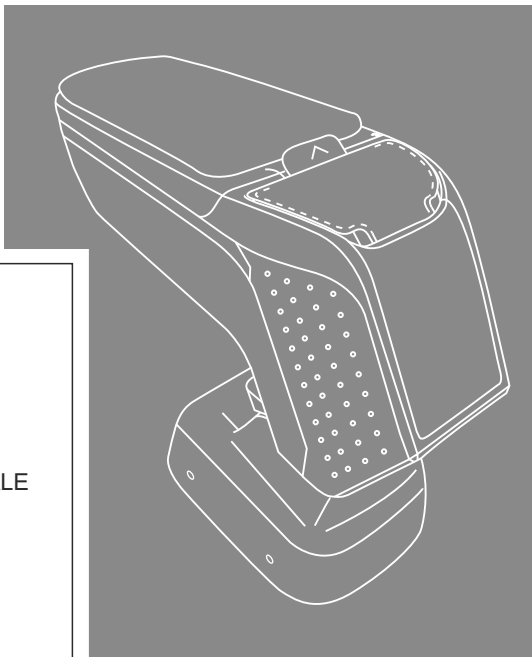

SUZUKI SX4 2006-2014

ARMSTER 2:

V00356

EN	CENTER ARMREST
D	MITTELARMLEHNE
F	ACCOUDOIR CENTRAL
E	APOYABRAZOS CENTRAL
NL	CENTER CONSOLE
I	APPOGGIA BRACCIO CENTRALE
P	CONSOLE
H	KARTÁMASZ
CZ	OPĚRKY RUKY
SK	STREDOVA OPIERKA RUKY
SL	NASLON ROKE
HR	NASLON ZA RUKU
RO	COTIERĂ
RU	ПОДЛОКОТНИК
PL	PODŁOKIETNIK
TR	OTOMOBİL KOLÇAĞI

 St 4,8x16
 

 St 3,9x25
 

 Ø 4,3x12