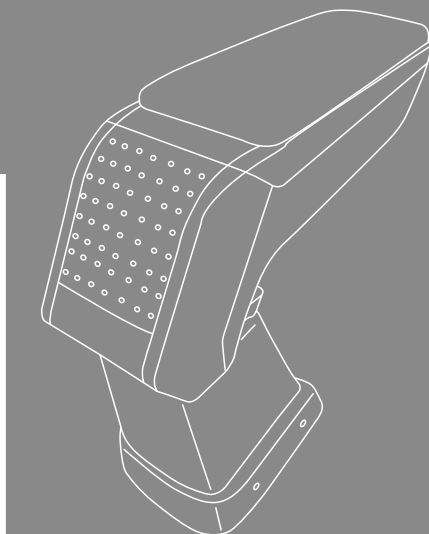

SUZUKI SWIFT 2017-

ARMSTER S:

V0095 I

EN	CENTER ARMREST
D	MITTELARMLEHNE
F	ACCOUDOIR CENTRAL
E	APOYABRAZOS CENTRAL
NL	CENTER CONSOLE
I	APPOGGIA BRACCIO CENTRALE
P	CONSOLE
H	KARTÁMASZ
CZ	OPĚRKY RUKY
SK	STREDOVA OPIERKA RUKY
SL	NASLON ROKE
HR	NASLON ZA RUKU
RO	COTIERĂ
RU	ПОДЛОКОТНИК
PL	PODŁOKIETNIK
TR	OTOMOBİL KOLÇAĞI

4x

St 4,8x16

4x

St 3,9x25

4x

Ø 4,3x12