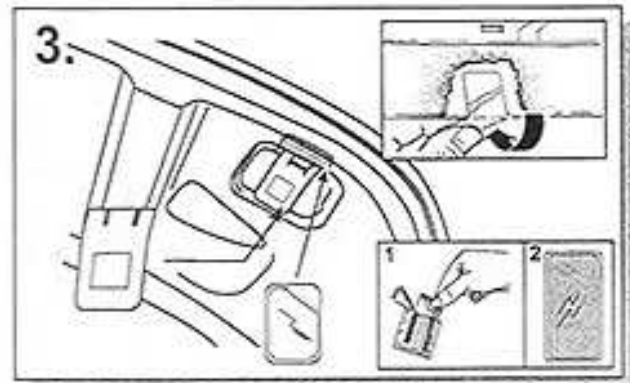

Suzuki Grand Vitara 2005-2015 Panserbeskytter

7.

BUMPSTOP

20mm