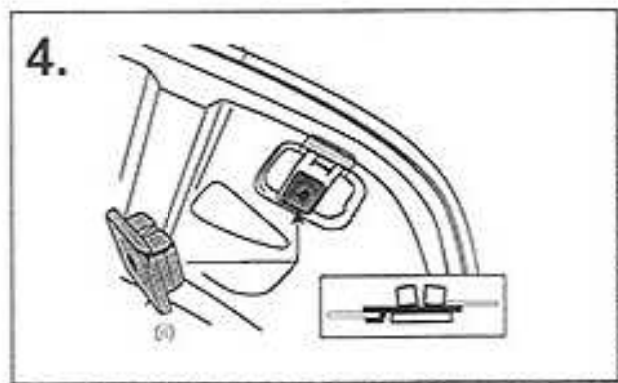

Suzuki Grand Vitara 2005-2015 Panserbeskytter

7.

BUMPSTOP

20mm