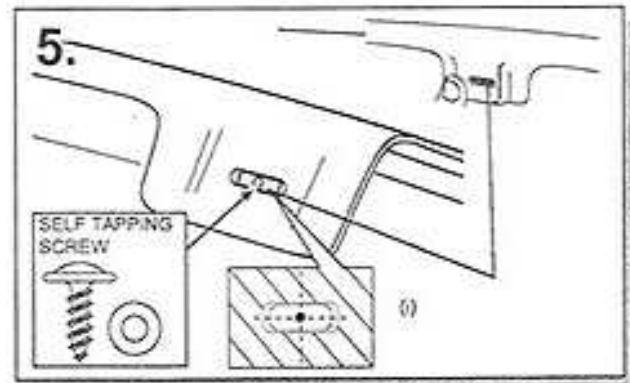

Suzuki Grand Vitara 2005-2015 Panserbeskytter

7.

BUMPSTOP

20mm