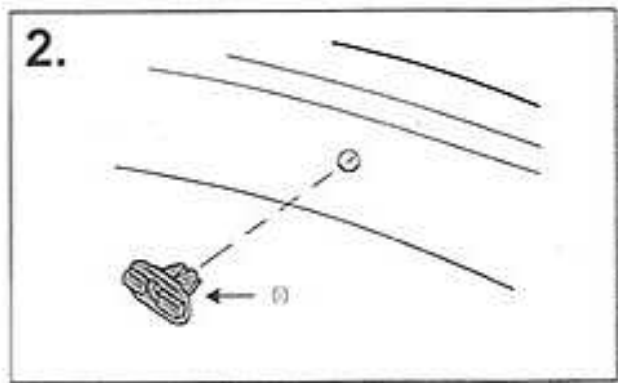

Suzuki Grand Vitara 2005-2015 Panserbeskytter

7.

BUMPSTOP

20mm