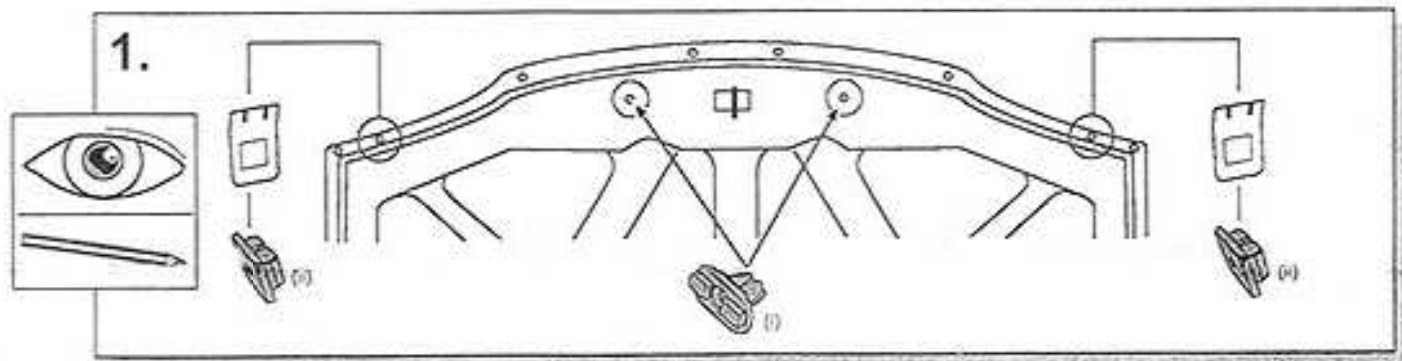

Suzuki Grand Vitara 2005-2015 Panserbeskytter

7.

BUMPSTOP

20mm