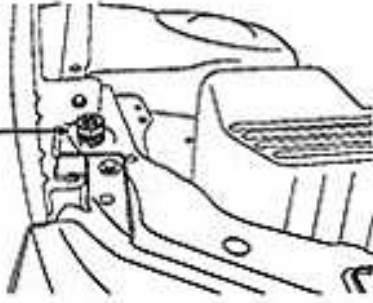

Suzuki Grand Vitara 2005-2015 Panserbeskytter

7.

BUMPSTOP

20mm