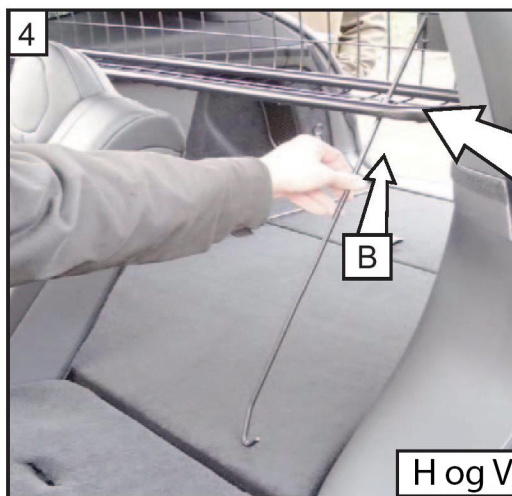

A

C x2

B x2 640mm

Tesla Model X
2016->)

Hundegitter 5-7 seter Monteringsanvisning

1

Legg ned setene

2

A

3

b

a

4

B

H og V