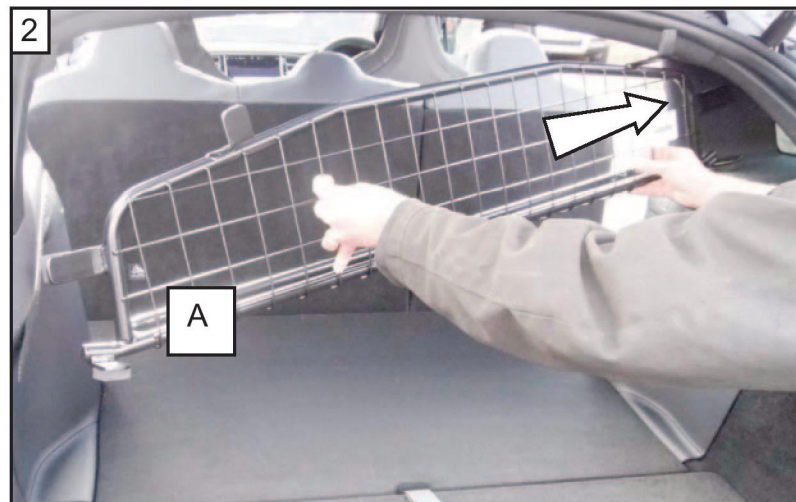

A

C x2

B x2 640mm

Tesla Model X
2016->)

Hundegitter 5-7 seter Monteringsanvisning

1

Legg ned setene

2