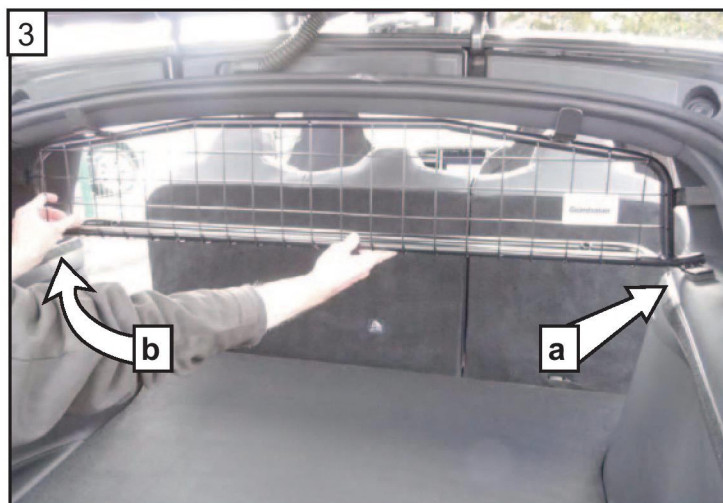

A

C x2

B x2 640mm

Tesla Model X
2016->)

Hundegitter 5-7 seter Monteringsanvisning

1

Legg ned setene

2

A

3

b

a

4

B

H og V