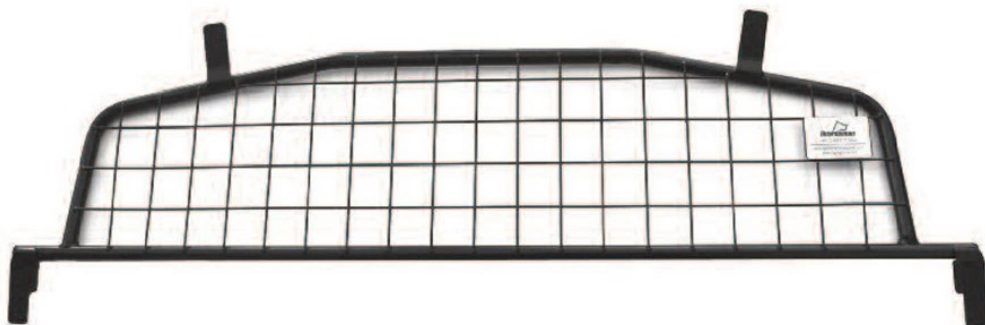

KIT

**Tesla Model S**  
(2012->)

**DOG GUARD**  
FITTING INSTRUCTION

**Hundegitter**  
Monteringsanvisning