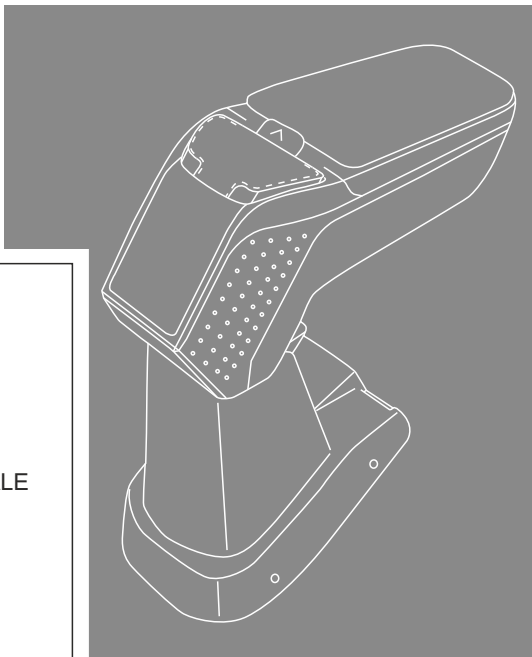

## TOYOTA YARIS 2014-

**ARMSTER 2:**

**V00795**

EN	CENTER ARMREST
D	MITTELARMLEHNE
F	ACCOUDOIR CENTRAL
E	APOYABRAZOS CENTRAL
NL	CENTER CONSOLE
I	APPOGGIA BRACCIO CENTRALE
P	CONSOLE
H	KARTÁMASZ
CZ	OPĚRKY RUKY
SK	STREDOVA OPIERKA RUKY
SL	NASLON ROKE
HR	NASLON ZA RUKU
RO	COTIERĂ
RU	ПОДЛОКОТНИК
PL	PODŁOKIETNIK
TR	OTOMOBIL KOLÇAĞI

<b>4x</b>		St 4,8x16	<b>4x</b>		St 3,9x25	<b>4x</b>		Ø 4,3x12
-----------	---	-----------	-----------	---	-----------	-----------	---	----------