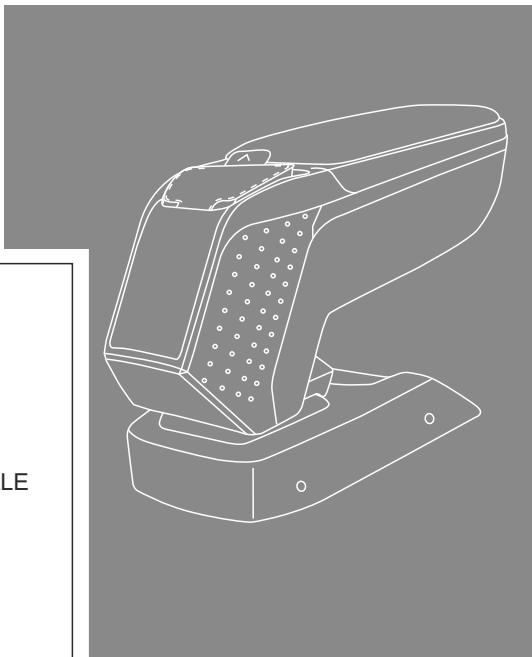

TOYOTA VERSO 2013-2018

ARMSTER 2:

V00659

EN	CENTER ARMREST
D	MITTELARMLEHNE
F	ACCOUDOIR CENTRAL
E	APOYABRAZOS CENTRAL
NL	CENTER CONSOLE
I	APPOGGIA BRACCIO CENTRALE
P	CONSOLE
H	KARTÁMASZ
CZ	OPĚRKY RUKY
SK	STREDOVA OPIERKA RUKY
SL	NASLON ROKE
HR	NASLON ZA RUKU
RO	COTIERĂ
RU	ПОДЛОКОТНИК
PL	PODŁOKIETNIK
TR	OTOMOBİL KOLÇAĞI

4x

St 4,8x16

4x

St 3,9x25

4x

Ø 4,3x12