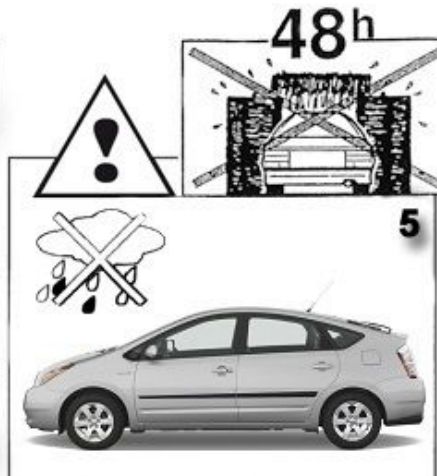

Toyota Prius II 2002-2009

PU Side Mouldings F-16

ledere cm goed aandrukken !!
Press very carefully every cm !!
Sehr fest andrücken jeden cm !!