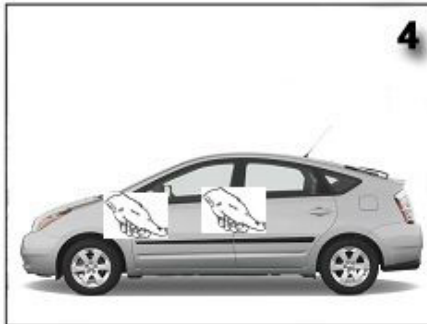

Toyota Prius II 2002-2009

PU Side Mouldings F-16

ledere cm goed aandrukken !!
Press very carefully every cm !!
Sehr fest andrücken jeden cm !!