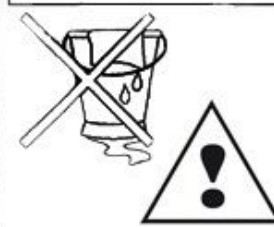

Toyota Prius II 2002-2009

PU Side Mouldings F-16

ledere cm goed aandrukken !!
Press very carefully every cm !!
Sehr fest andrücken jeden cm !!