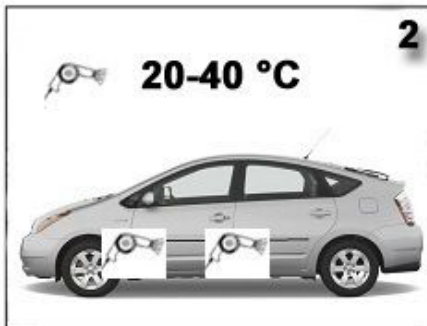

Toyota Prius II 2002-2009

PU Side Mouldings F-16

ledere cm goed aandrukken !!
Press very carefully every cm !!
Sehr fest andrücken jeden cm !!