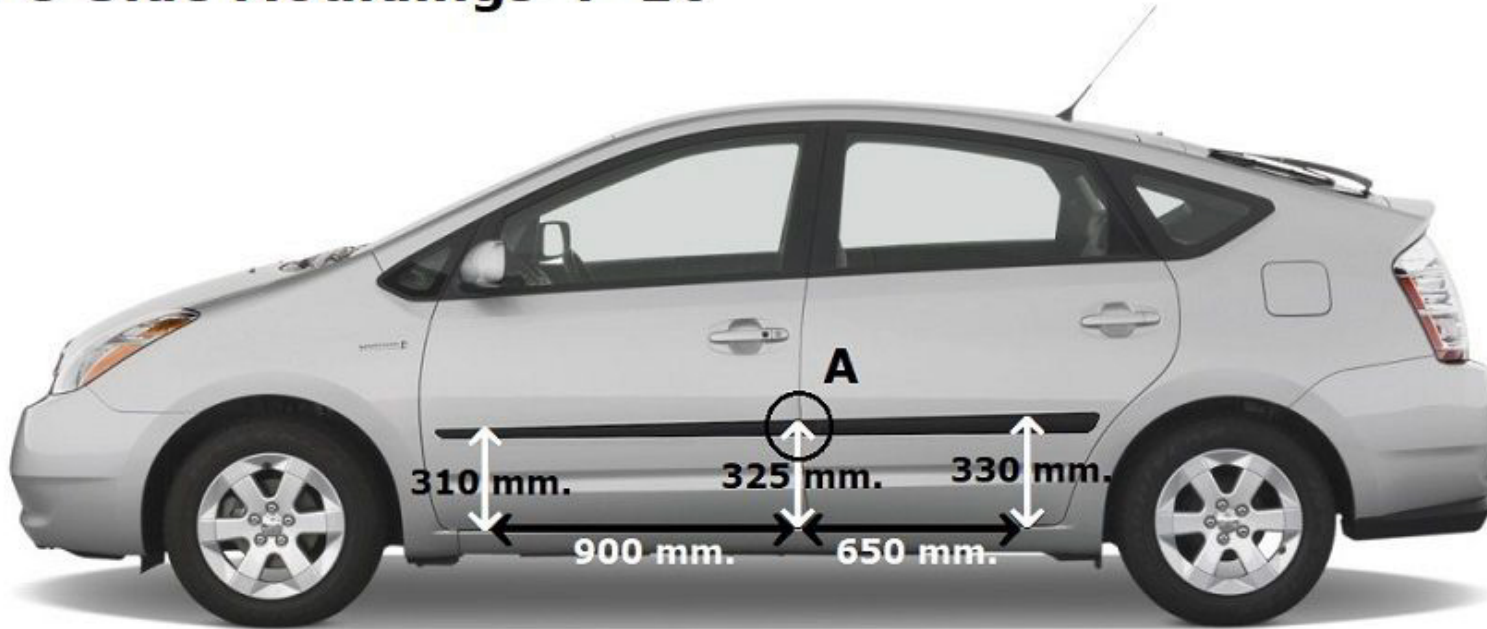

Toyota Prius II 2002-2009

PU Side Mouldings F-16

ledere cm goed aandrukken !!
Press very carefully every cm !!
Sehr fest andrücken jeden cm !!