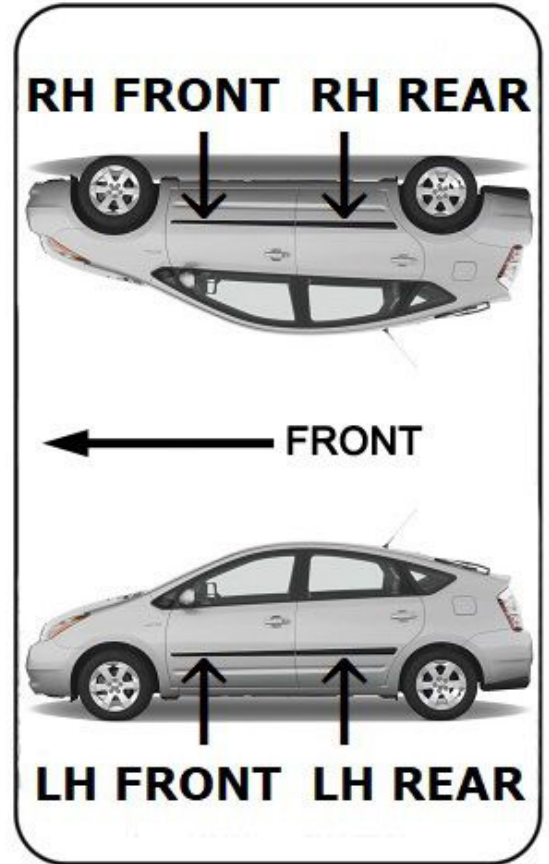

Toyota Prius II 2002-2009

PU Side Mouldings F-16

ledere cm goed aandrukken !!
Press very carefully every cm !!
Sehr fest andrücken jeden cm !!