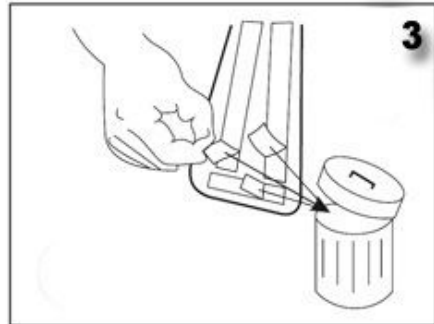

Toyota Prius II 2002-2009

PU Side Mouldings F-16

ledere cm goed aandrukken !!
Press very carefully every cm !!
Sehr fest andrücken jeden cm !!