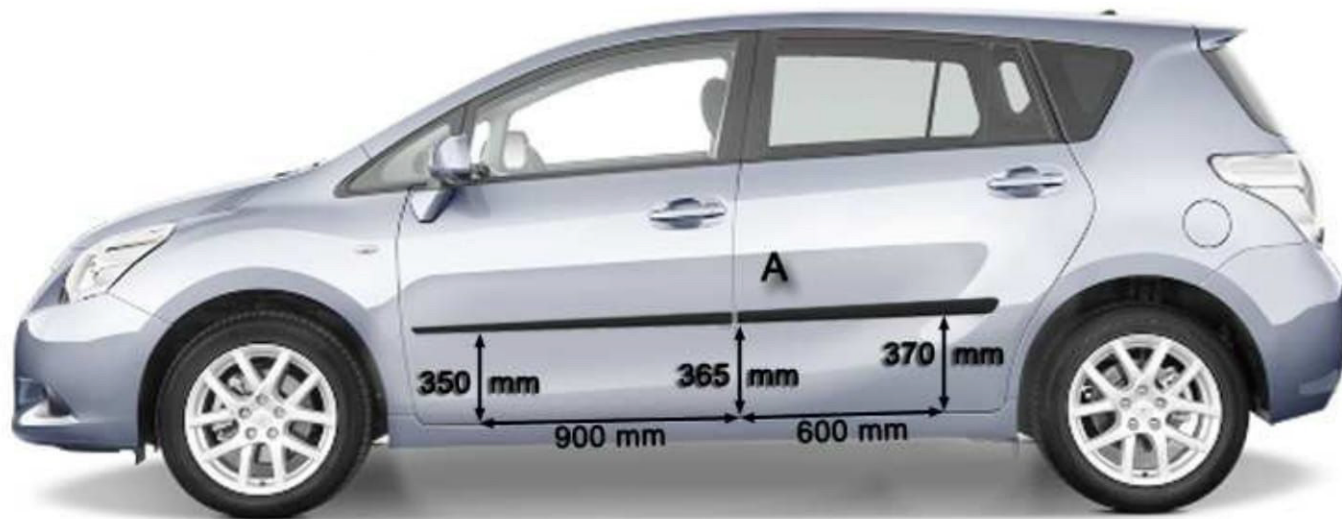

Toyota Verso

2009 - 2012

PU Side Mouldings

F-16