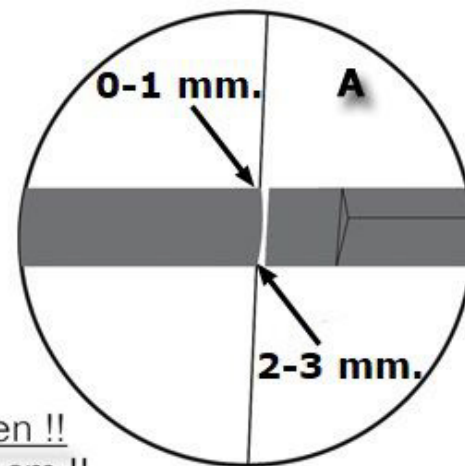

20-40 °C

2

48h

5

3

4

ledere cm goed aandrukken !!
Press very carefully every cm !!
Sehr fest andrücken jeden cm !!

Gytis Autek^{AS}