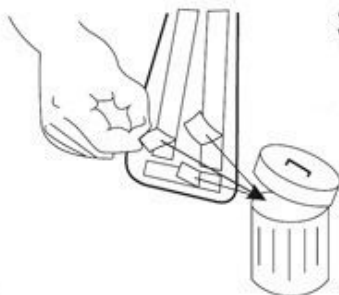

20-40 °C

2

48h

5

3

4

ledere cm goed aandrukken !!
Press very carefully every cm !!
Sehr fest andrücken jeden cm !!

Gytis Autek^{AS}