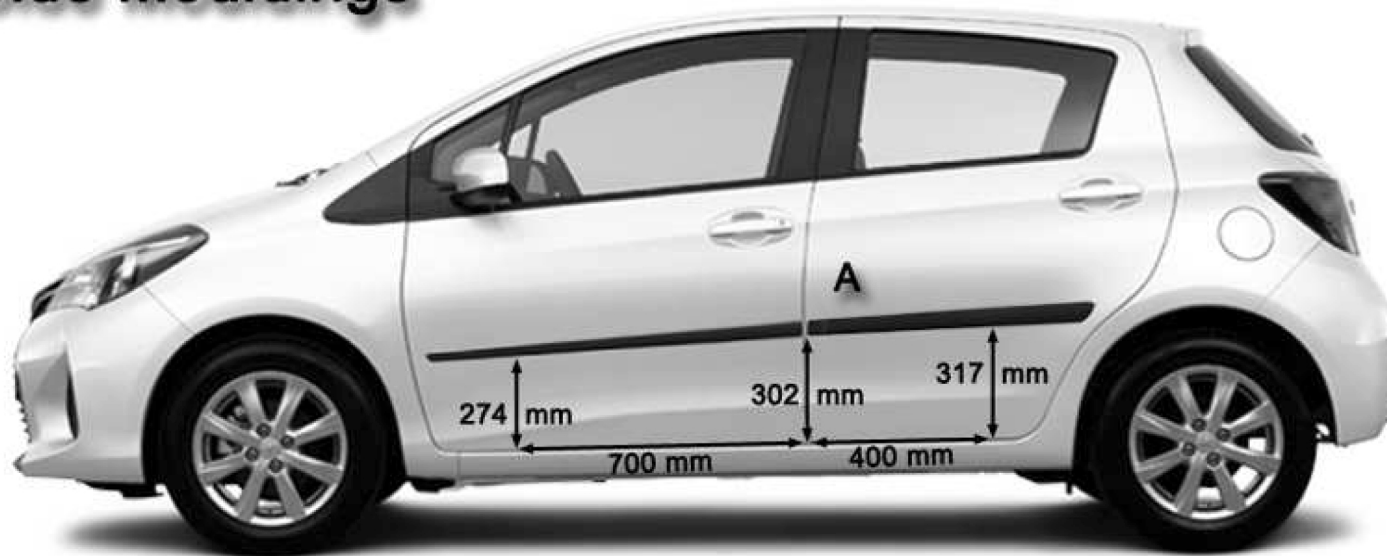

Toyota Yaris 5d (2011-2013)
Toyota Yaris 5d FL (2014 →)
PU Side Mouldings

ledere cm goed aandrukken !!
Press very carefully every cm !!
Sehr fest andrucken jeden cm !!