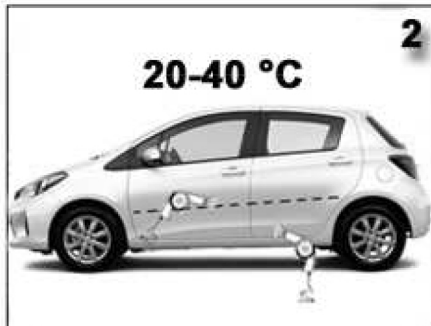

Toyota Yaris 5d (2011-2013)
Toyota Yaris 5d FL (2014 →)
PU Side Mouldings

ledere cm goed aandrukken !!
Press very carefully every cm !!
Sehr fest andrucken jeden cm !!