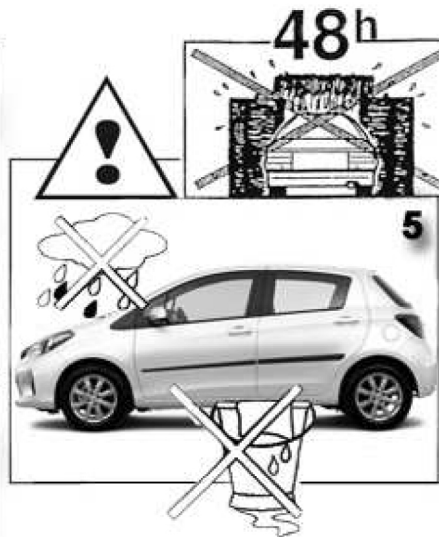

Toyota Yaris 5d (2011-2013)
Toyota Yaris 5d FL (2014 →)
PU Side Mouldings

ledere cm goed aandrukken !!
Press very carefully every cm !!
Sehr fest andrucken jeden cm !!