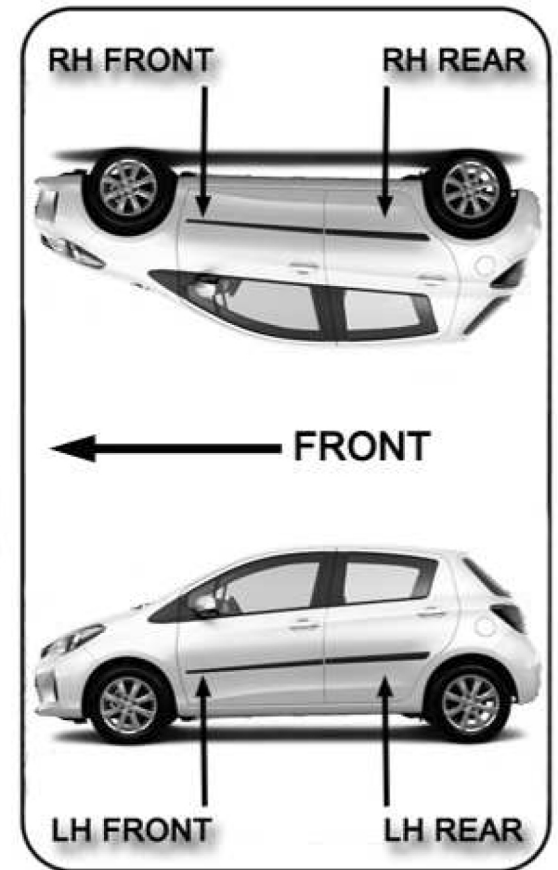

Toyota Yaris 5d (2011-2013)
Toyota Yaris 5d FL (2014 →)
PU Side Mouldings

ledere cm goed aandrukken !!
Press very carefully every cm !!
Sehr fest andrucken jeden cm !!