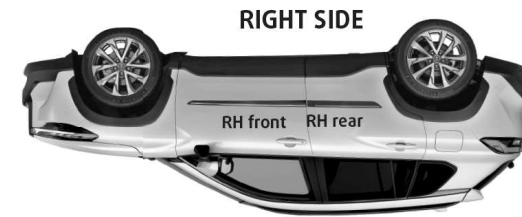

Listwy boczne / Body mouldings for **TOYOTA COROLLA-CROSS**

instrukcja montażu / installation instructions

F-23

← Front

LEFT SIDE

24 Month Warranty

1

Primer Alkoholowy / Alcohol Primer