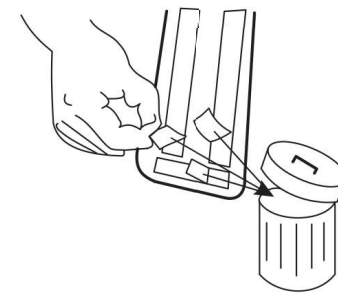

Listwy boczne / Body mouldings for **TOYOTA COROLLA-CROSS**

instrukcja montażu / installation instructions

F-23

← Front

LEFT SIDE

24 Month Warranty

1

Primer Alkoholowy / Alcohol Primer

2

20-40°C

3

4

Sprawdź wymiary / Check the dimensions

5

Dociśnij równomiernie / Press down evenly

6