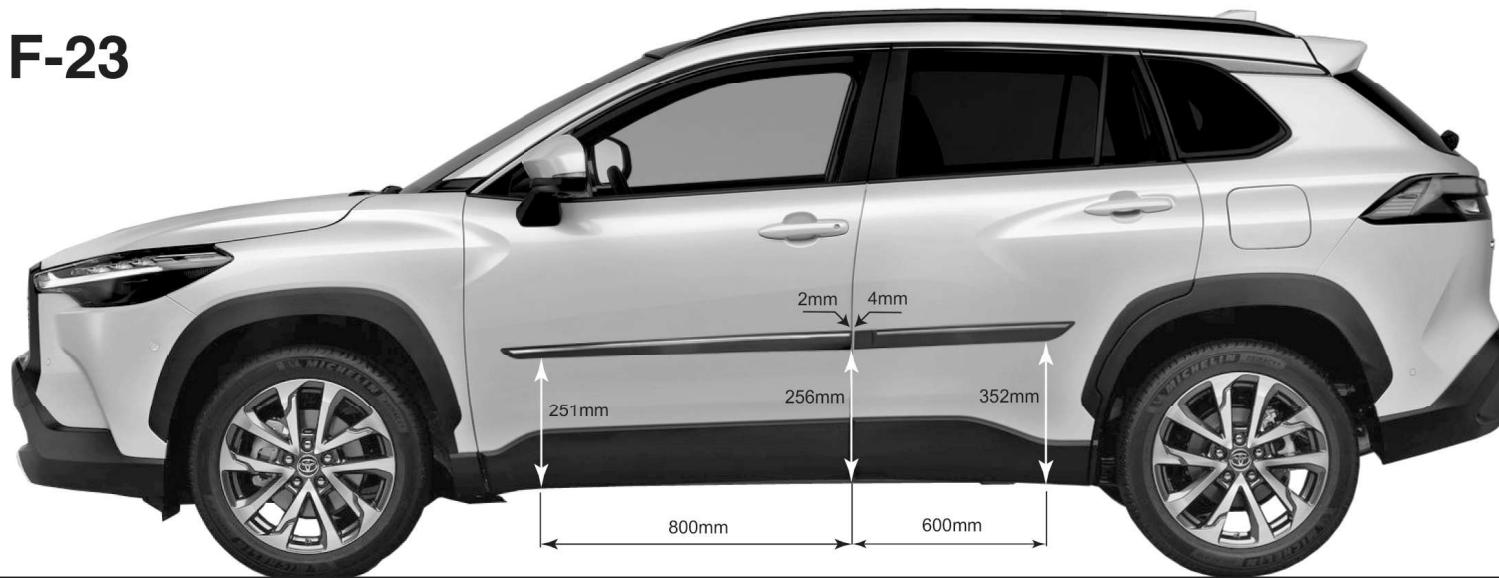

Listwy boczne / Body mouldings for **TOYOTA COROLLA-CROSS**

instrukcja montażu / installation instructions

F-23

← Front

LEFT SIDE

24 Month Warranty

1

Primer Alkoholowy / Alcohol Primer