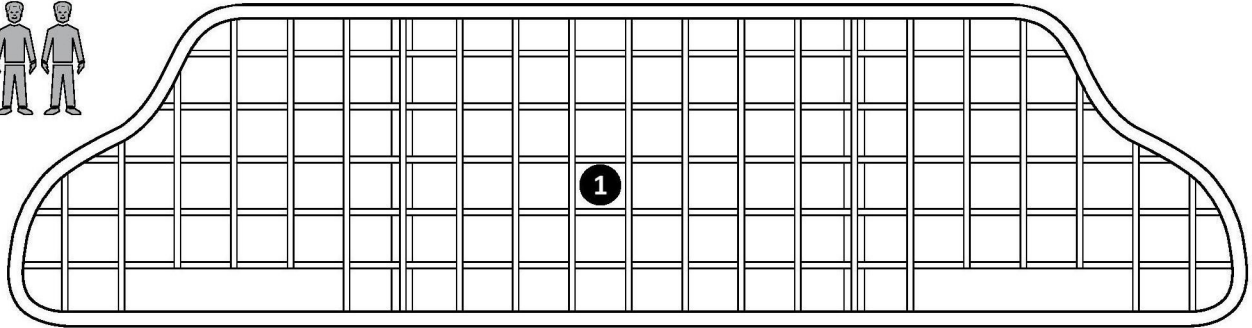

Hundegitter-Universal

Monteringsanvisning

1. Hunde/lastegitter
2. Monteringsstag x2
3. Klemme x4
4. Skruer M6 x2
5. Skruer M6 x8
6. Gummipute x4
7. Skruer M8 x2
8. Unbrakonøkkel x1
9. Hylse x2
10. Fastnøkkel x1

Advarsel:

Pass på at beltesystemene beveger seg fritt!
Stram til slutt alle sekskantskruene med 5 Nm (håndstram).

Dimensjoner / Min-Max.