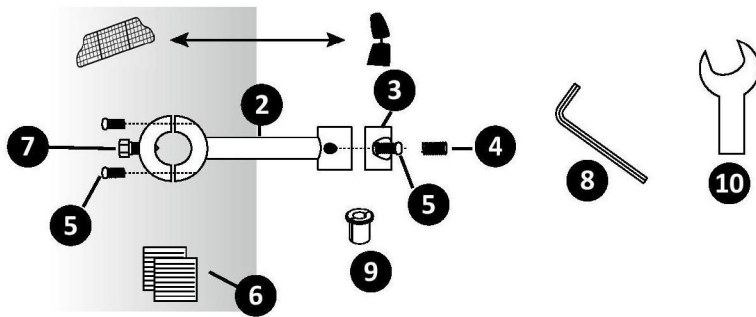

Hundegitter-Universal

Monteringsanvisning

1. Hunde/lastegitter
2. Monteringsstag x2
3. Klemme x4
4. Skruer M6 x2
5. Skruer M6 x8
6. Gummipute x4
7. Skruer M8 x2
8. Unbrakonøkkel x1
9. Hylse x2
10. Fastnøkkel x1

Advarsel:

Pass på at beltesystemene beveger seg fritt!
Stram til slutt alle sekskantskruene med 5 Nm (håndstram).

Dimensjoner / Min-Max.