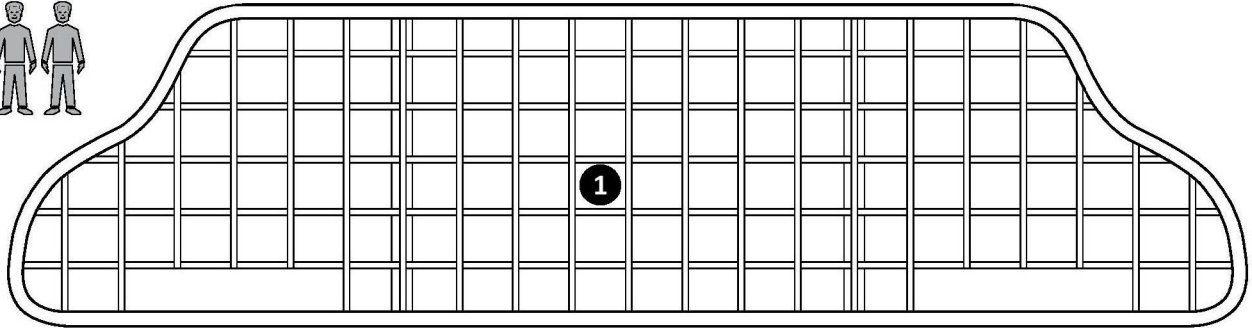

Hundegitter-Universal

Monteringsanvisning

1. Hunde/lastegitter
2. Monteringsstang x2
3. Klemme x4
4. Skruer M6 x2
5. Skruer M6 x8
6. Gummipute x4
7. Skruer M8 x2
8. Unbrakonøkkel x1
9. Hylse x2
10. Fastnøkkel x1

Advarsel:

Pass på at beltesystemene beveger seg fritt!

Stram til slutt alle sekskantskruene med 5 Nm (håndstram).

Dimensjoner / Min-Max.