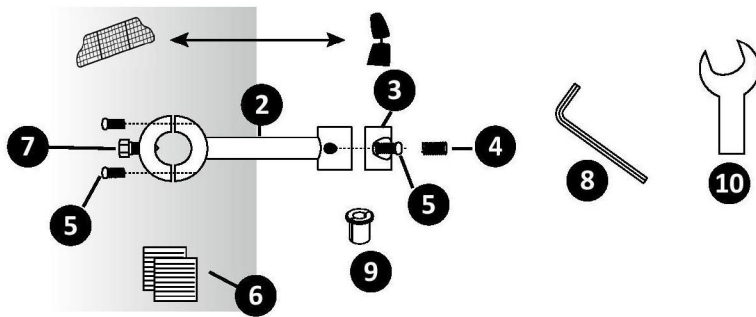

Hundegitter-Universal

Monteringsanvisning

1. Hunde/lastegitter
2. Monteringsstang x2
3. Klemme x4
4. Skruer M6 x2
5. Skruer M6 x8
6. Gummipute x4
7. Skruer M8 x2
8. Unbrakonøkkel x1
9. Hylse x2
10. Fastnøkkel x1

Advarsel:

Pass på at beltesystemene beveger seg fritt!

Stram til slutt alle sekskantskruene med 5 Nm (håndstram).

Dimensjoner / Min-Max.