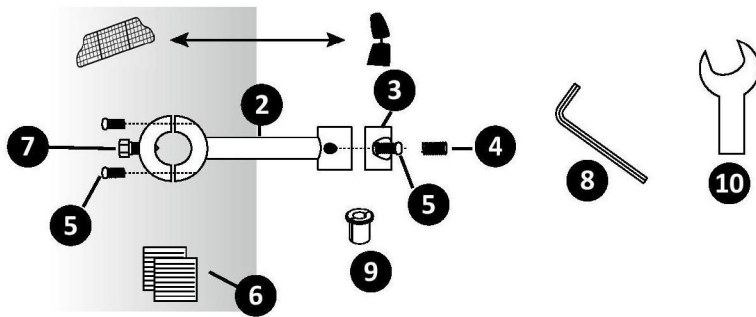

Hundegitter-Universal

Monteringsanvisning

1. Hunde/lastegitter
2. Monteringsstag x2
3. Klemme x4
4. Skruer M6 x2
5. Skruer M6 x8
6. Gummipute x4
7. Skruer M8 x2
8. Unbrakonøkkel x1
9. Hylse x2
10. Fastnøkkel x1

Advarsel:

Pass på at beltesystemene beveger seg fritt!

Stram til slutt alle sekskantskruene med 5 Nm (håndstram).

Dimensjoner / Min-Max.