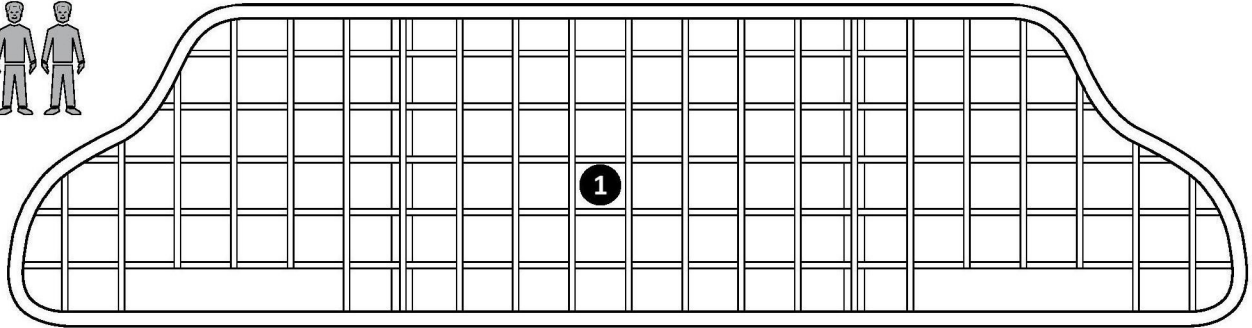

Hundegitter-Universal

Monteringsanvisning

1. Hunde/lastegitter
2. Monteringsstag x2
3. Klemme x4
4. Skruer M6 x2
5. Skruer M6 x8
6. Gummipute x4
7. Skruer M8 x2
8. Unbrakonøkkel x1
9. Hylse x2
10. Fastnøkkel x1

Advarsel:

Pass på at beltesystemene beveger seg fritt!

Stram til slutt alle sekskantskruene med 5 Nm (håndstram).

Dimensjoner / Min-Max.