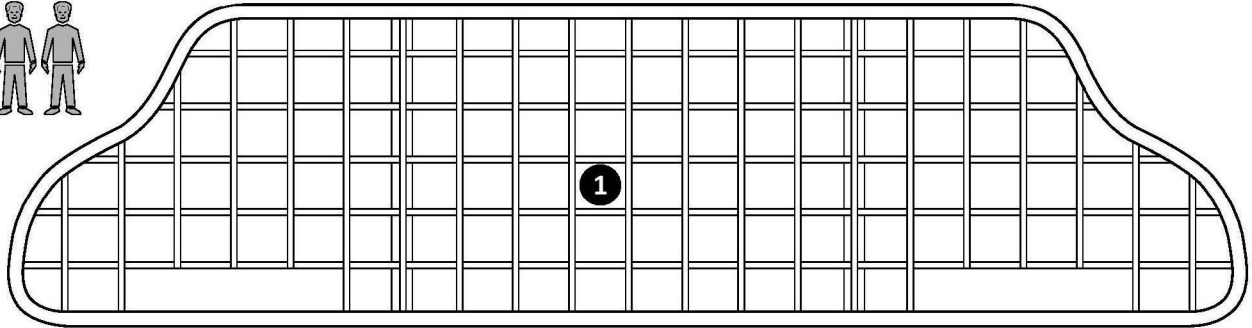

Hundegitter-Universal

Monteringsanvisning

1. Hunde/lastegitter
2. Monteringsstag x2
3. Klemme x4
4. Skruer M6 x2
5. Skruer M6 x8
6. Gummipute x4
7. Skruer M8 x2
8. Unbrakonøkkel x1
9. Hylse x2
10. Fastnøkkel x1

Advarsel:

Pass på at beltesystemene beveger seg fritt!

Stram til slutt alle sekskantskruene med 5 Nm (håndstram).