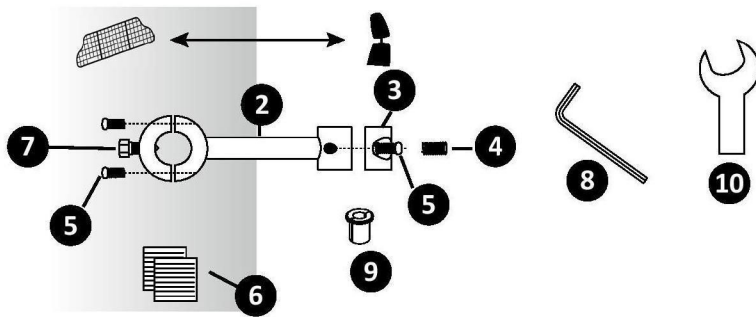

Hundegitter-Universal

Monteringsanvisning

1. Hunde/lastegitter
2. Monteringsstag x2
3. Klemme x4
4. Skruer M6 x2
5. Skruer M6 x8
6. Gummipute x4
7. Skruer M8 x2
8. Unbrakonøkkel x1
9. Hylse x2
10. Fastnøkkel x1

Advarsel:

Pass på at beltesystemene beveger seg fritt!

Stram til slutt alle sekskantskruene med 5 Nm (håndstram).