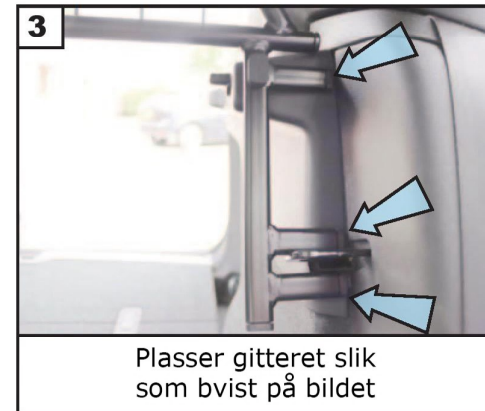

Volvo C40 Recharge
(2022->)

Hundegitter
Monteringsanvisning

Legg ned baksetene

Sett inn hundegitteret

Plasser gitteret slik
som bvist på bildet

Sett opp baksetene og lukk dem fast
igjen, pass på at setene går i lås