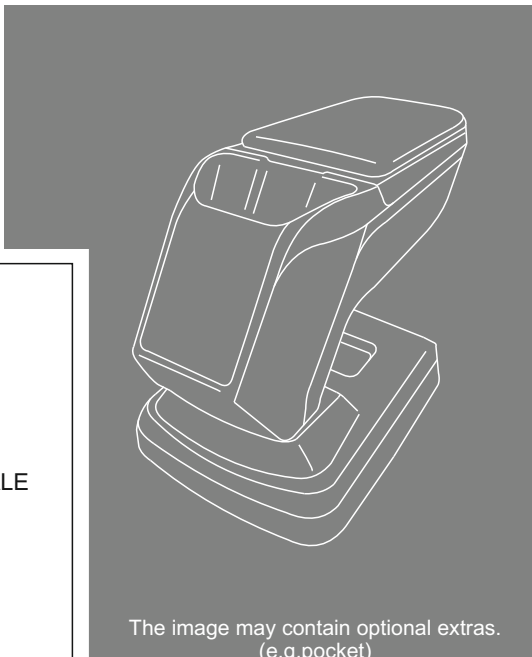

VW CADDY 2020-

- V01490 with pocket
- V01491 with pocket
- V01493 without pocket
- V01494 without pocket

EN	CENTER ARMREST
DE	MITTELARMLEHNE
FR	ACCOUDOIR CENTRAL
ES	APOYABRAZOS CENTRAL
NL	CENTER CONSOLE
IT	APPOGGIA BRACCIO CENTRALE
PT	CONSOLE
HU	KARTÁMASZ
CS	OPĚRKY RUKY
SK	STREDOVA OPIERKA RUKY
SL	NASLON ROKE
HR	NASLON ZA RUKU
RO	COTIERĂ
RU	ПОДЛОКОТНИК
PL	PODŁOKIETNIK
TR	OTOMOBİL KOLÇAĞI

4x

St 4,8x9,5

4x

St 3,9x25

4x

Ø 4,3x12