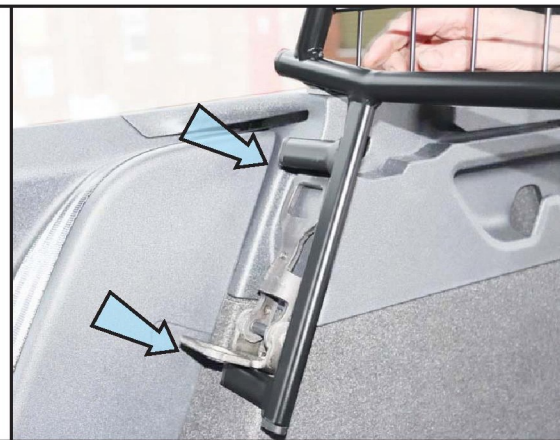

Legg ned baksetene og sett inn hundegitteret

OBS: Logo mot bakluken

**VW ID.7 STV**  
(2024->)

**Hundegitter**  
Monteringsanvisning

Plasser hundegitteret som vist på bildet

Sett opp baksetene, minste delen først og sikre at setene går i lås