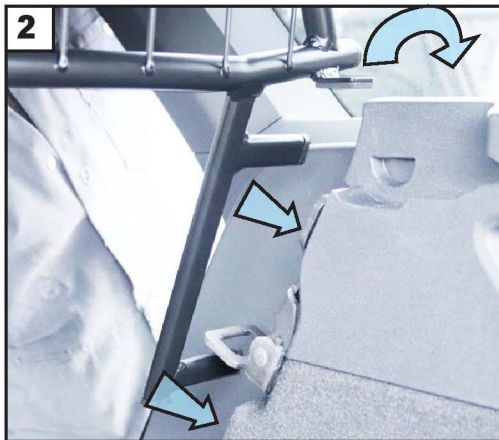

Legg ned baksetene og sett inn hundegitteret

OBS: Logo mot bakluken

**VW ID.7 STV**  
(2024->)

**Hundegitter**  
Monteringsanvisning

Plasser hundegitteret som vist på bildet

Sett opp baksetene, minste delen først og sikre at setene går i lås