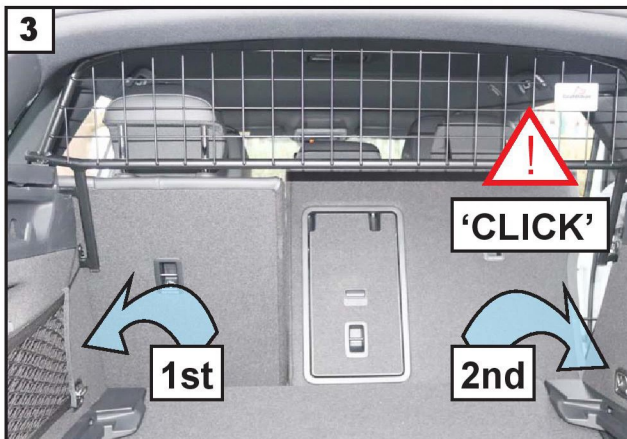

Legg ned baksetene og sett inn hundegitteret

OBS: Logo mot bakluken

**VW ID.7 STV**  
(2024->)

**Hundegitter**  
Monteringsanvisning

Plasser hundegitteret som vist på bildet

Sett opp baksetene, minste delen først og sikre at setene går i lås