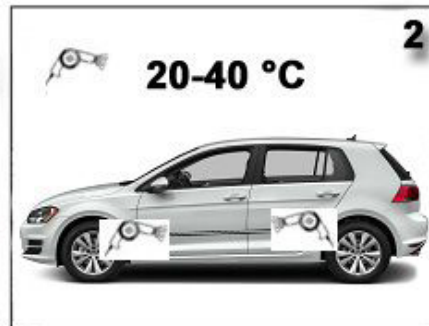

Volkswagen Golf VII 2012→

PU Side Mouldings

F-11

RH FRONT RH REAR

← FRONT

LH FRONT LH REAR

ledere cm goed aandrukken !!
Press very carefully every cm !!
Sehr fest andrücken jeden cm !!

Gytis Autek^{AS}