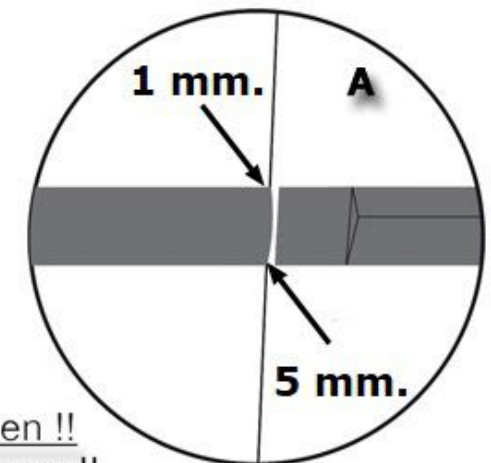

Volkswagen Golf VII 2012→

PU Side Mouldings

F-11

RH FRONT RH REAR

← FRONT

LH FRONT LH REAR

ledere cm goed aandrukken !!
Press very carefully every cm !!
Sehr fest andrücken jeden cm !!

Gytis Autek^{AS}