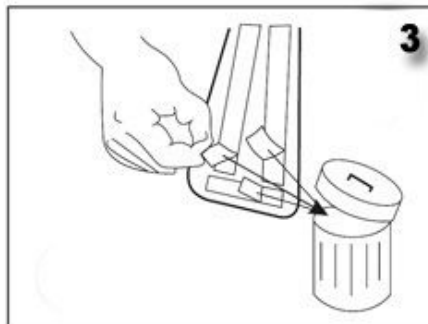

Volkswagen Golf VII 2012→

PU Side Mouldings

F-11

RH FRONT RH REAR

← FRONT

LH FRONT LH REAR

ledere cm goed aandrukken !!
Press very carefully every cm !!
Sehr fest andrücken jeden cm !!

Gytis Autek^{AS}