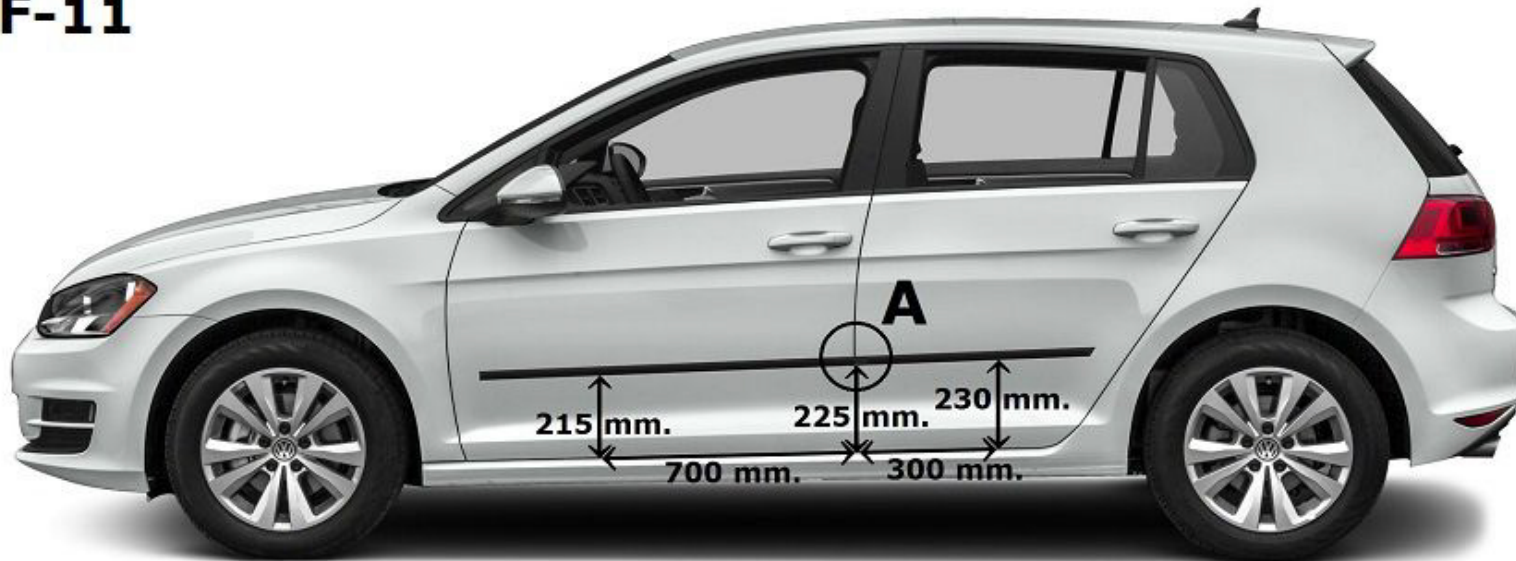

Volkswagen Golf VII 2012→

PU Side Mouldings

F-11

RH FRONT RH REAR

← FRONT

LH FRONT LH REAR

ledere cm goed aandrukken !!
Press very carefully every cm !!
Sehr fest andrücken jeden cm !!

Gytis Autek^{AS}