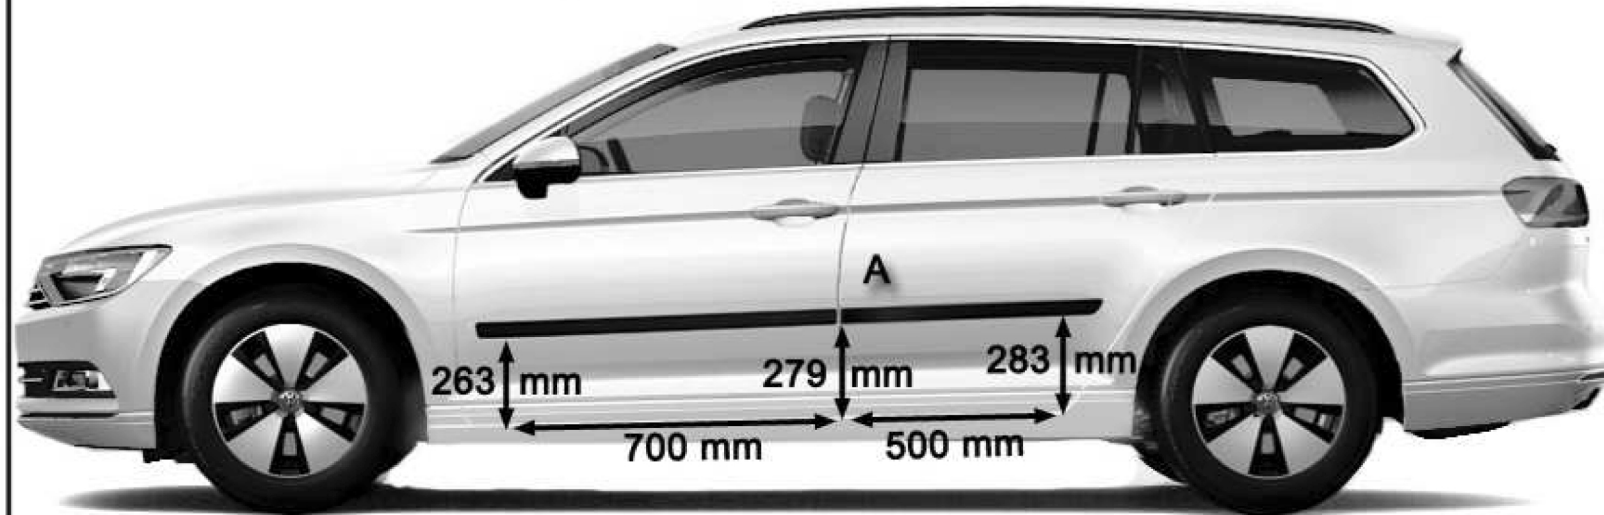

Volkswagen Passat B8 2015 ↑

PU Side Mouldings

Iedere cm goed aandrukken !!
Press very carefully every cm !!
Sehr fest andrucken jeden cm !!