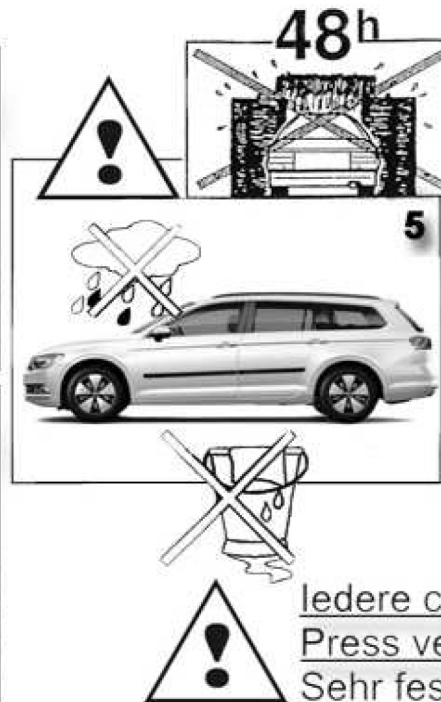

Volkswagen Passat B8 2015 ↑

PU Side Mouldings

Iedere cm goed aandrukken !!
Press very carefully every cm !!
Sehr fest andrucken jeden cm !!