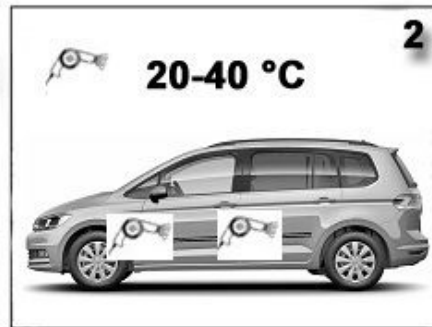

VW Touran 2015 → PU Side Mouldings F-16

ledere cm goed aandrukken !!
Press very carefully every cm !!
Sehr fest andrücken jeden cm !!