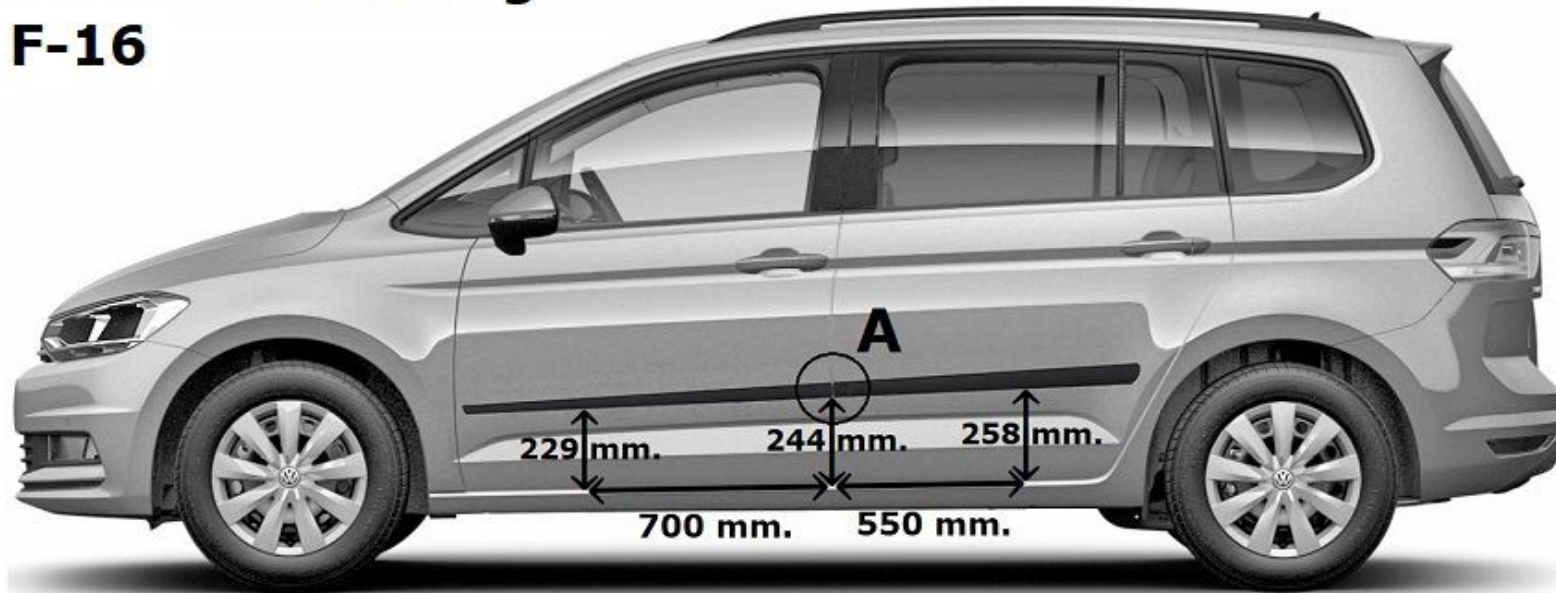

VW Touran 2015 → PU Side Mouldings F-16

ledere cm goed aandrukken !!
Press very carefully every cm !!
Sehr fest andrücken jeden cm !!