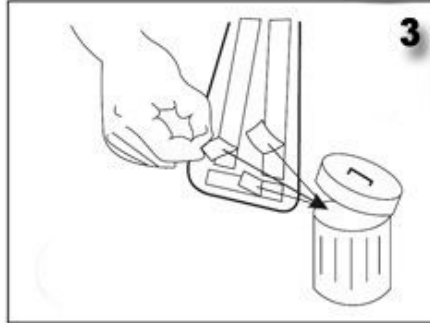

VW Touran 2015 → PU Side Mouldings F-16

ledere cm goed aandrukken !!
Press very carefully every cm !!
Sehr fest andrücken jeden cm !!