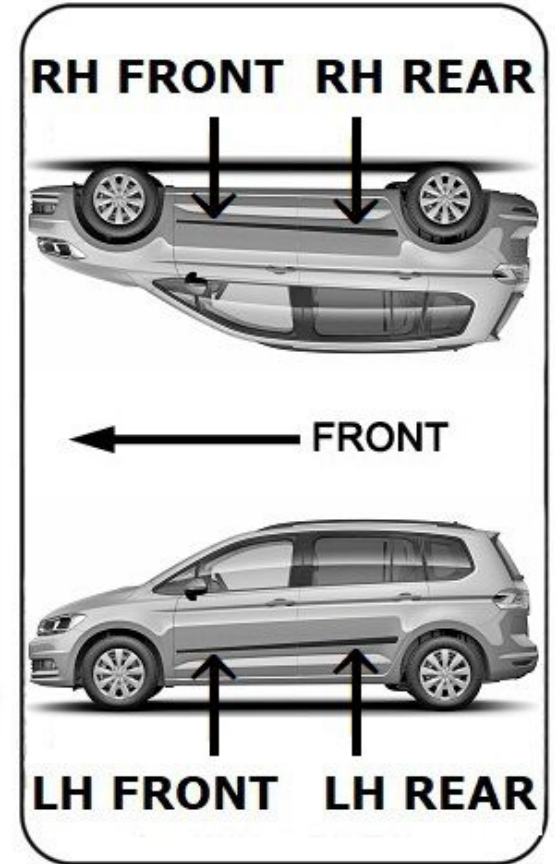

VW Touran 2015 → PU Side Mouldings F-16

ledere cm goed aandrukken !!
Press very carefully every cm !!
Sehr fest andrücken jeden cm !!