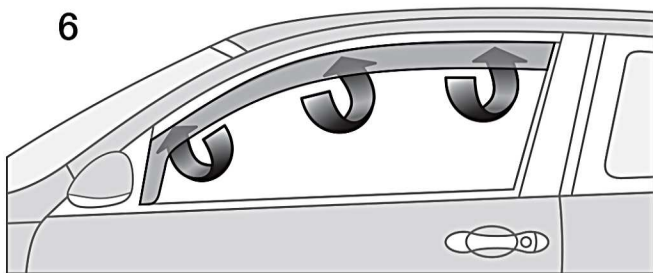

Vindavvisere In-Channel Montering

24h