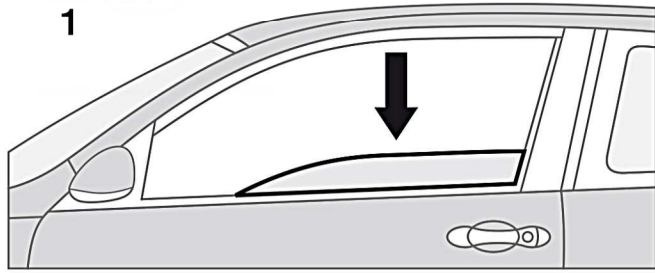

Vindavvisere In-Channel Montering

24h