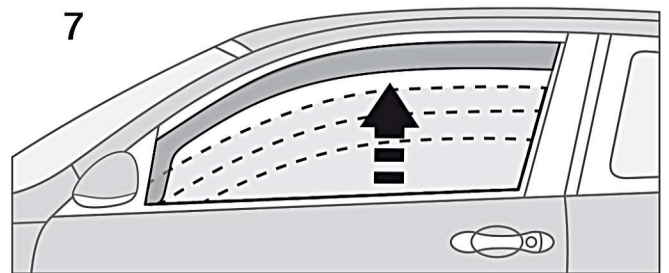

Vindavvisere In-Channel Montering

24h