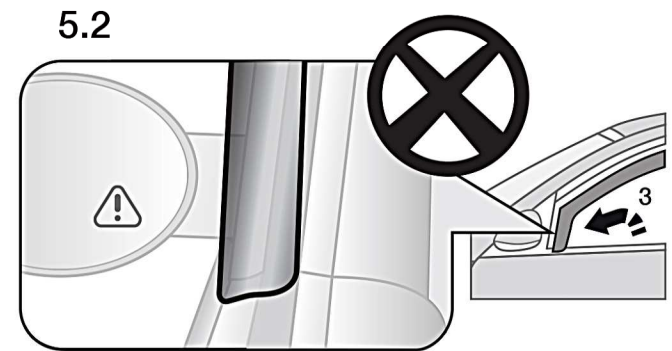

Vindavvisere In-Channel Montering

24h