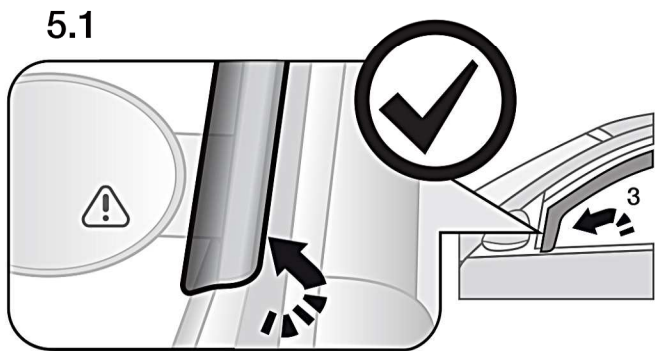

Vindavvisere In-Channel Montering

24h