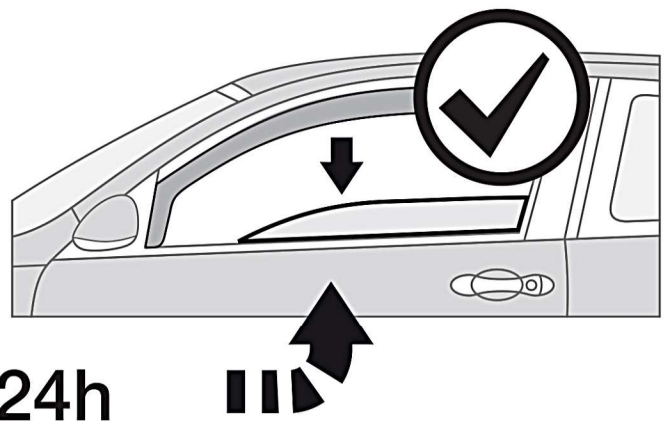

Vindavvisere In-Channel Montering

24h