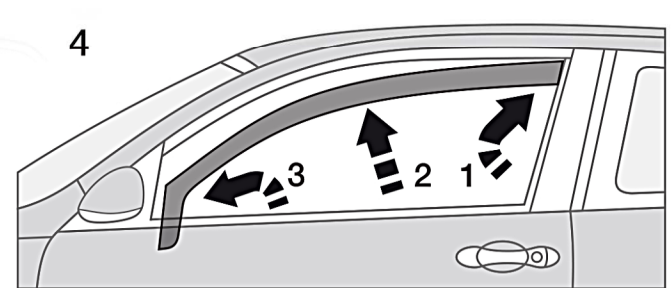

Vindavvisere In-Channel Montering

24h