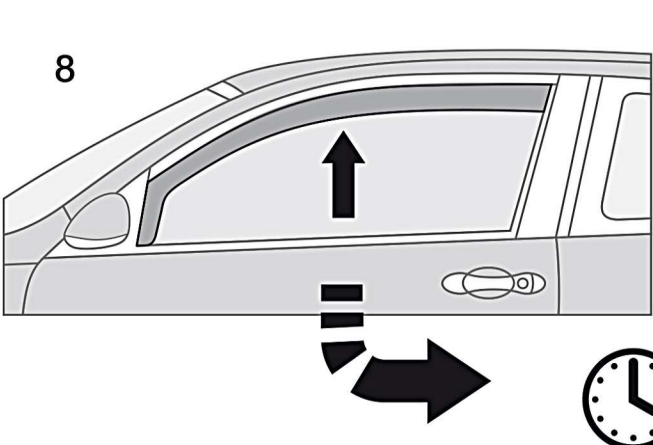

Vindavvisere In-Channel Montering

24h