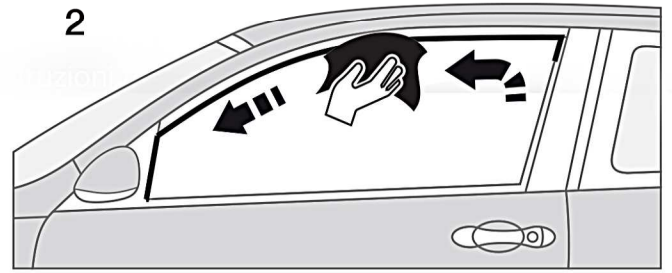

Vindavvisere In-Channel Montering

24h